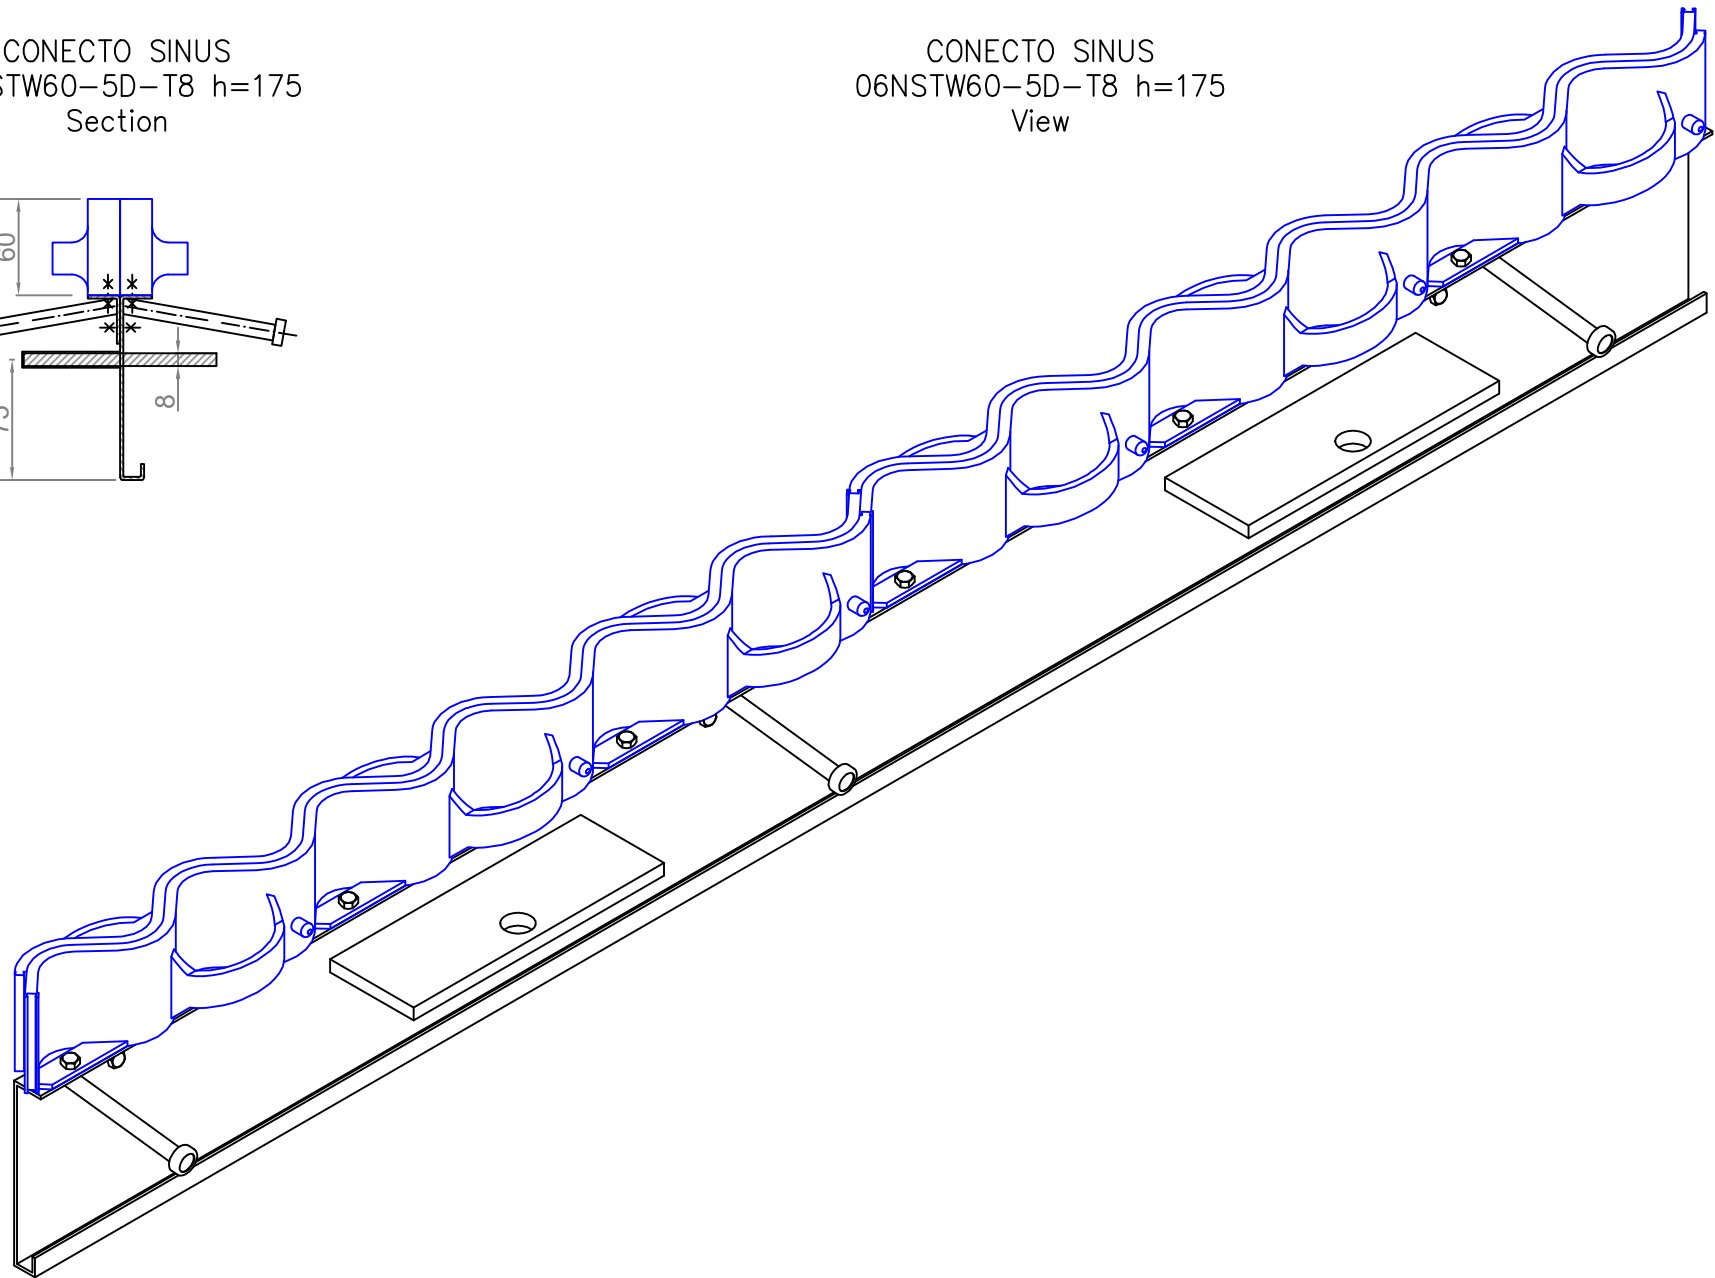

CONECTO SINUS
06NSTW60-5D-T8 h=175
Section

CONECTO SINUS
06NSTW60-5D-T8 h=175
View

Conecto Sinus
06NSTW60-5D-T8 h=175, L=3000
polyamide / black steel

Conecto Profiles Sp. z o.o.
ul. Przemysłowa 39
61-541 Poznań
www.conecto-profiles.com

PROJEKT	PROJECT	ZŁOŻENIE	SUB ASSEMBLY	RYSUNEK	DRAWING	ARKUSZ	SHEET	VER	REV
--		--		01		1	Z OF	1	

ROZMIAR / SIZE
A3

SKALA / SCALE
1:1

Wszystkie wymiary podano w [mm]
All dimensions in [mm]