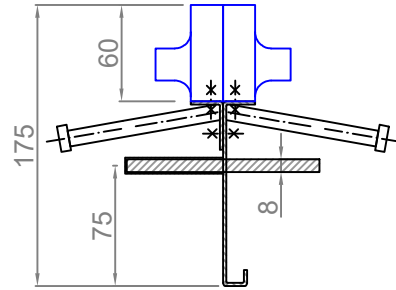

CONECTO SINUS
06NSTW60-5D-T8 h=175
Section

CONECTO SINUS
06NSTW60-5D-T8 h=175
View

Conecto Sinus
06NSTW60-5D-T8 h=175, L=3000
polyamide / black steel

Conecto Profiles Sp. z o.o.
ul. Przemysłowa 39
61-541 Poznań
www.conecto-profiles.com

PROJEKT	PROJECT	ZŁOŻENIE	SUB ASSEMBLY	RYSUNEK	DRAWING	ARKUSZ	SHEET	VER	REV
--		--		01		1	Z OF	1	

ROZMIAR / SIZE
A3

SKALA / SCALE
1:1

Wszystkie wymiary podano w [mm]
All dimensions in [mm]