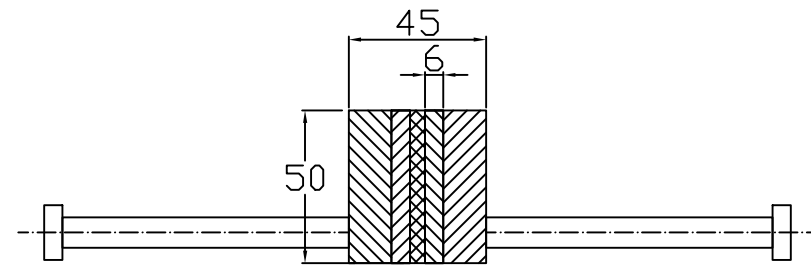

CONECTO SINUS
06NC50-R
Section

CONECTO SINUS
06NC50-R
View

Armoured joint Conecto
Sinus 06NC50-R
L=2400, black steel

Conecto Profiles Sp. z o.o.
ul. Przemysłowa 39
61-541 Poznań
www.conecto-profiles.com

ROZMIAR / SIZE
A3

SKALA / SCALE
1:1

Wszystkie wymiary podano w [mm]
All dimensions in [mm]

PROJEKT	PROJECT	ZŁOŻENIE	SUB ASSEMBLY	RYSUNEK	DRAWING
--		--		01	

ARKUSZ	SHEET	WER	REV
1	Z OF	1	