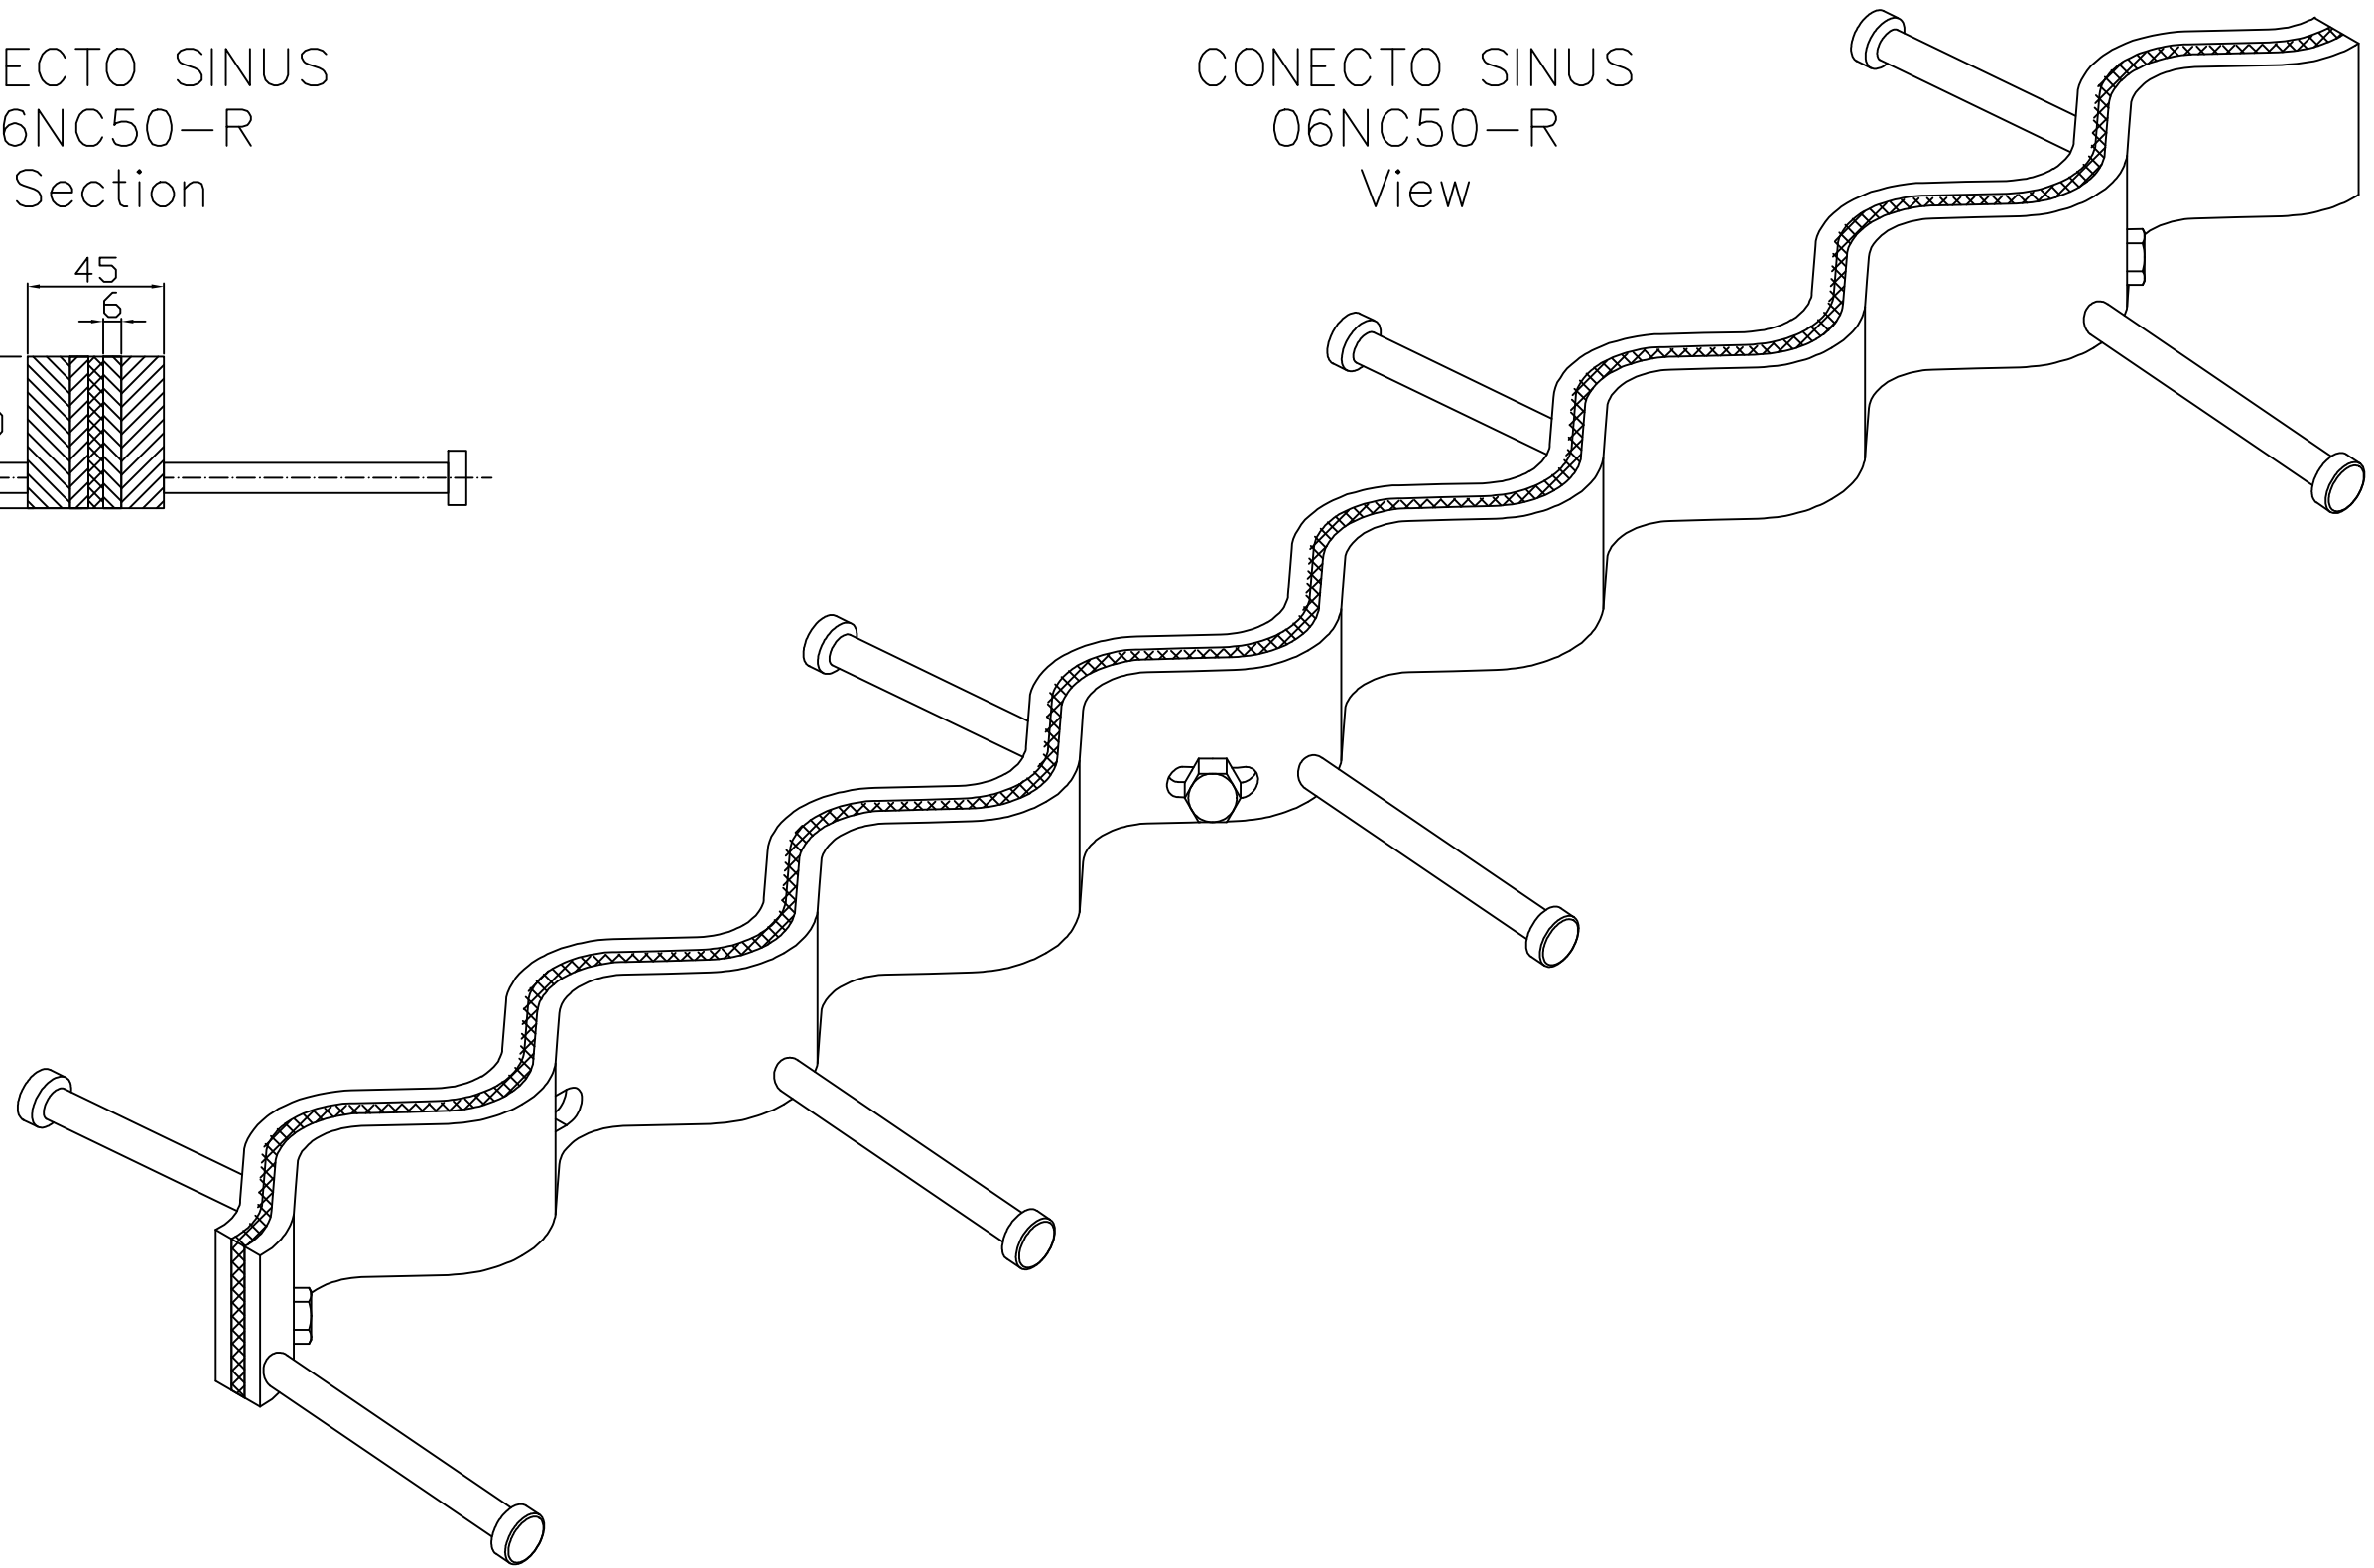

CONECTO SINUS
06NC50-R
Section

CONECTO SINUS
06NC50-R
View

Armoured joint Conecto
Sinus 06NC50-R
L=2400, black steel

Conecto Profiles Sp. z o.o.
ul. Przemysłowa 39
61-541 Poznań
www.conecto-profiles.com

ROZMIAR / SIZE
A3

SKALA / SCALE
1:1

Wszystkie wymiary podano w [mm]
All dimensions in [mm]

PROJEKT	PROJECT	ZŁOŻENIE	SUB ASSEMBLY	RYSUNEK	DRAWING
--		--		01	

ARKUSZ	SHEET	WER	REV
1	Z OF	1	