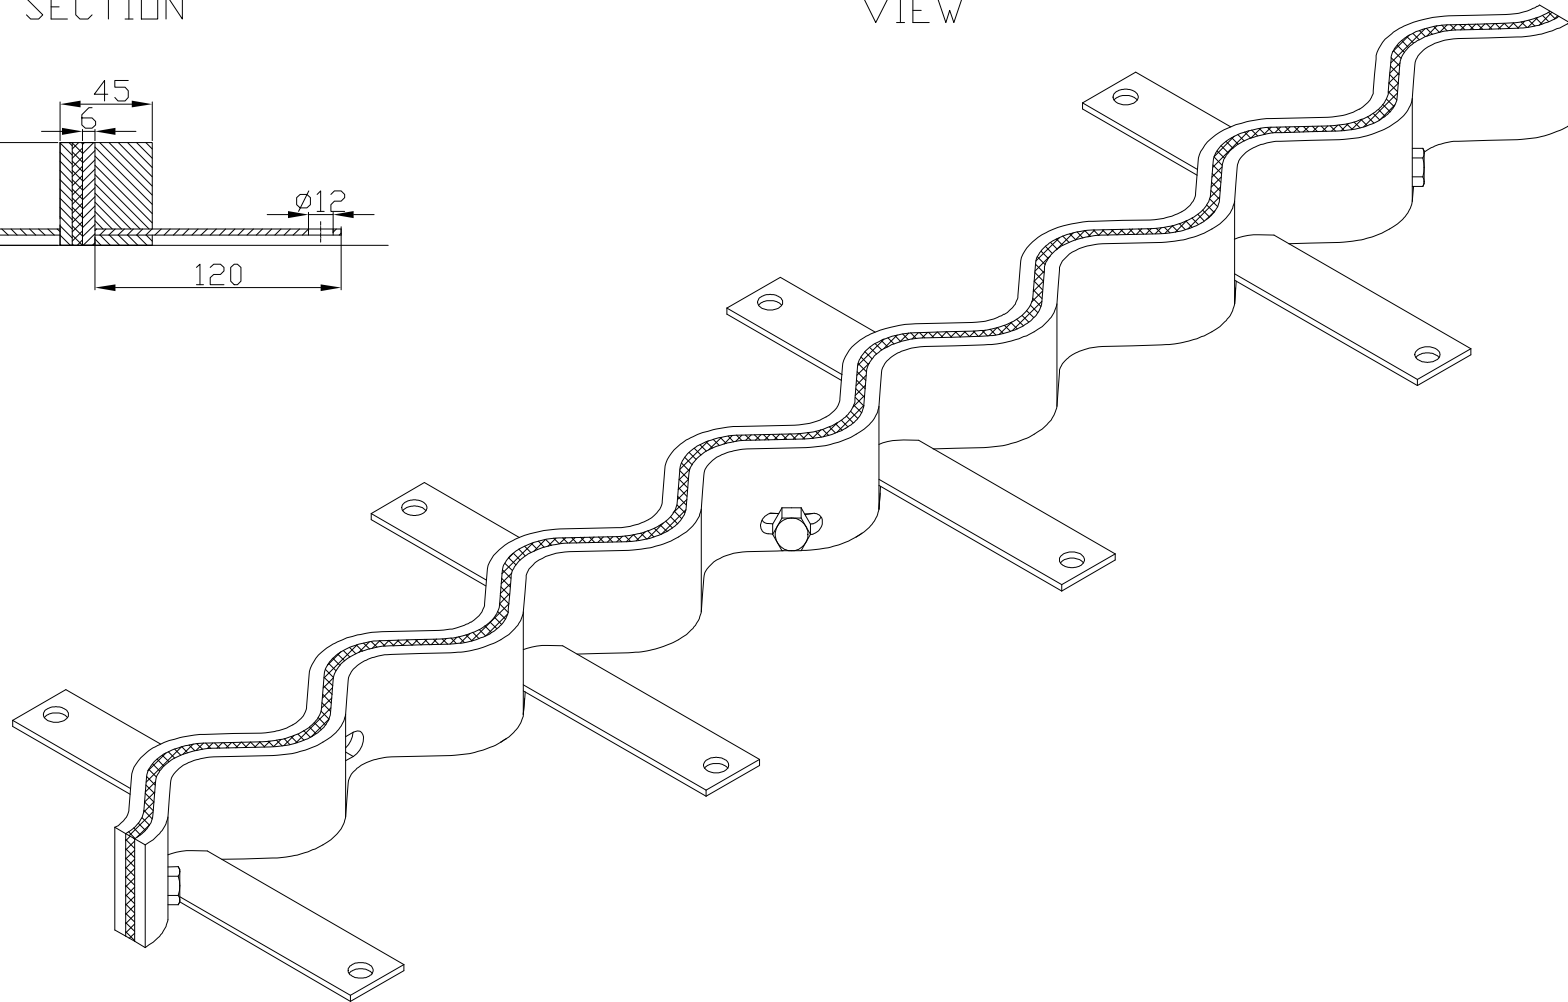

CONNECTO SINUS 06NC50-R
SECTION

CONNECTO SINUS 06NC50-R
VIEW

Armoured joint Conecto
Sinus 06NC50-R
L=2400mm
black steel

Conecto Profiles Sp. z o.o.
ul. Przemysłowa 39
61-541 Poznań
www.conecto-profiles.com

ROZMIAR / SIZE	SKALA / SCALE	Wszystkie wymiary podano w [mm] All dimensions in [mm]	PROJEKT / PROJECT	ZŁOŻENIE / SUB ASSEMBLY	RYSUNEK / DRAWING	ARKUSZ / SHEET	WER / REV
--	1:1		--	--	01	1 Z OF 1	