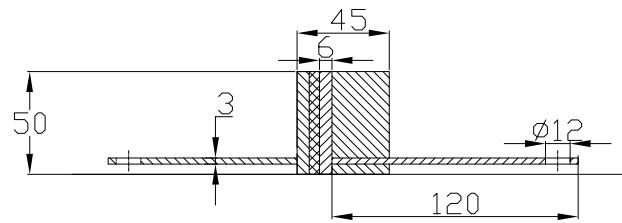

CONNECTO SINUS 06NC50-R
SECTION

CONNECTO SINUS 06NC50-R
VIEW

Armoured joint Conecto
Sinus 06NC50-R
L=2400mm
black steel

Conecto Profiles Sp. z o.o.
ul. Przemysłowa 39
61-541 Poznań
www.conecto-profiles.com

ROZMIAR / SIZE	SKALA / SCALE	Wszystkie wymiary podano w [mm] All dimensions in [mm]	PROJEKT / PROJECT	ZŁOŻENIE / SUB ASSEMBLY	RYSUNEK / DRAWING	ARKUSZ / SHEET	WER / REV
--	1:1		--	--	01	1 Z OF 1	