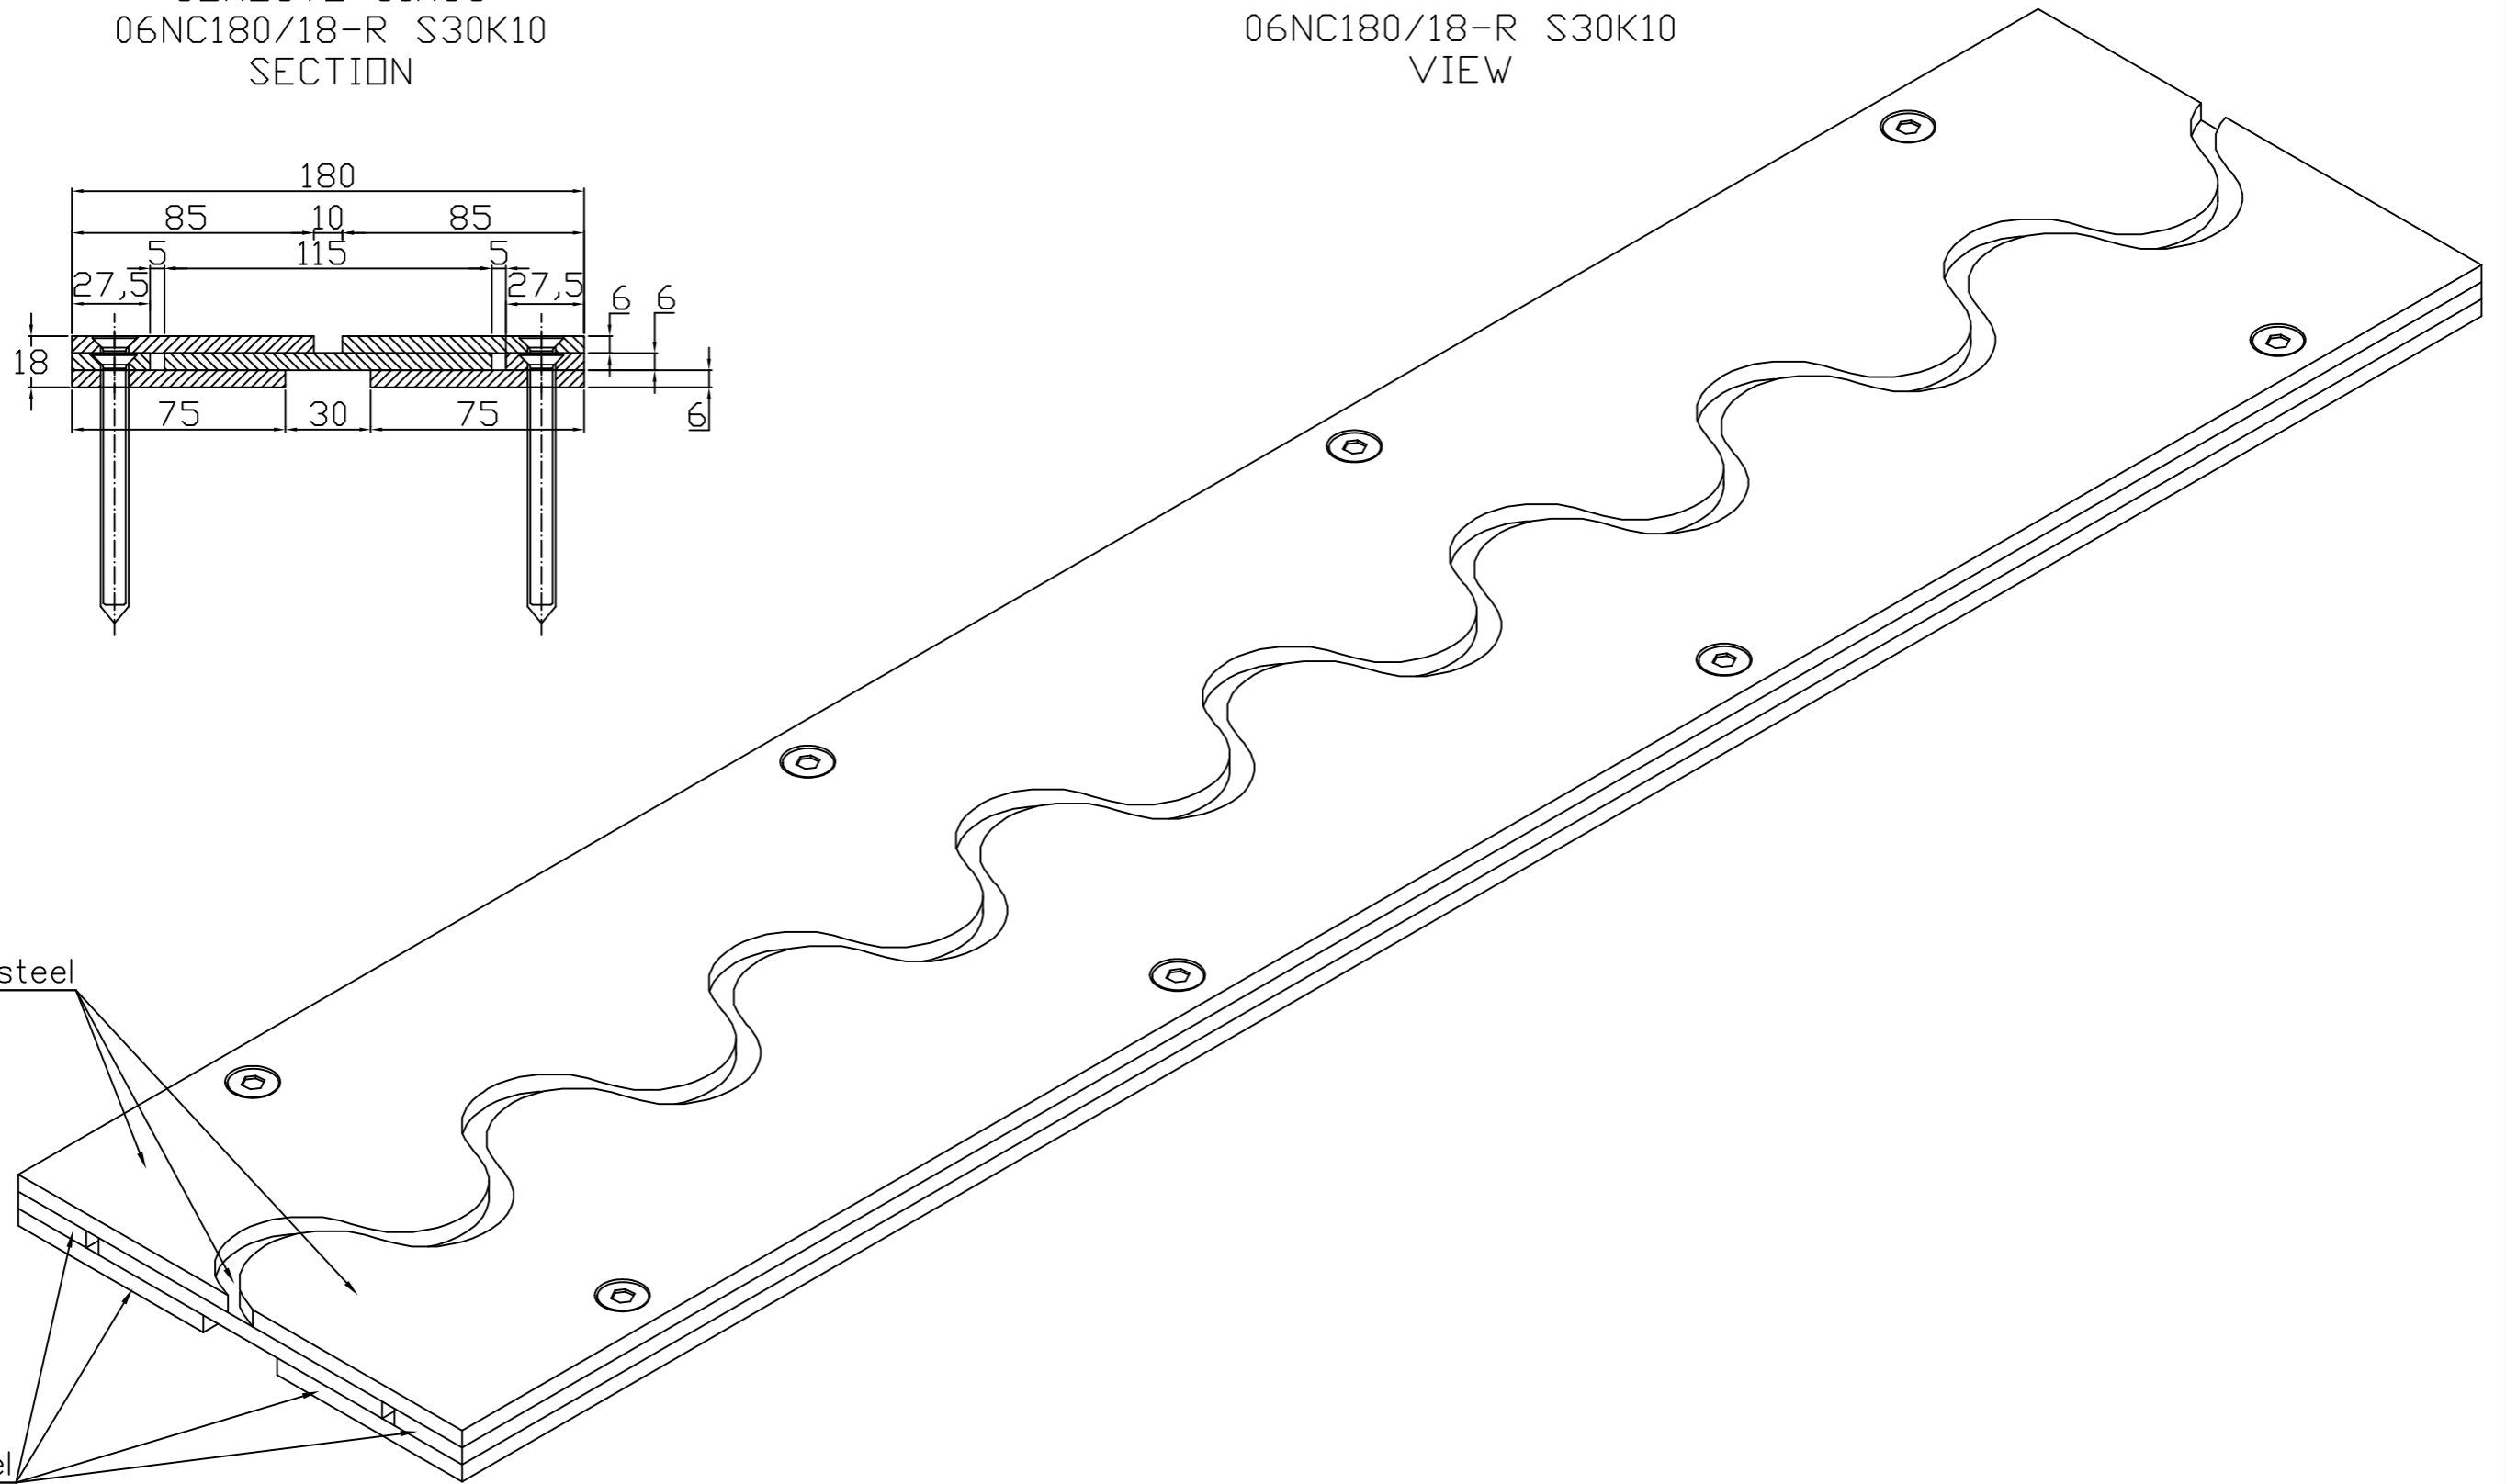

CONECTO SINUS
06NC180/18-R S30K10
SECTION

CONECTO SINUS
06NC180/18-R S30K10
VIEW

stainless steel

black steel

Conecto Sinus
06NC180/18-R S30K10
L=3000, stainless steel version

Conecto Profiles Sp. z o.o.
ul. Przemysłowa 39
61-541 Poznań
www.conecto-profiles.com

ROZMIAR / SIZE
A3

SKALA / SCALE
1:1

Wszystkie wymiary podano w [mm]
All dimensions in [mm]

PROJEKT	PROJECT	ZŁOŻENIE	SUB ASSEMBLY	RYSUNEK	DRAWING	ARKUSZ SHEET	WER REV
--		--		01		1 Z OF 1	