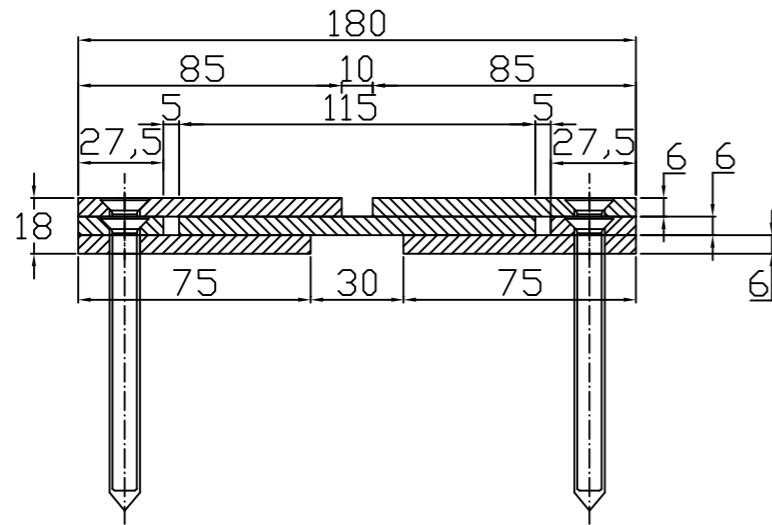

CONECTO SINUS
06NC180/18-R S30K10
SECTION

CONECTO SINUS
06NC180/18-R S30K10
VIEW

stainless steel

black steel

Conecto Sinus
06NC180/18-R S30K10
L=3000, stainless steel version

Conecto Profiles Sp. z o.o.
ul. Przemysłowa 39
61-541 Poznań
www.conecto-profiles.com

ROZMIAR / SIZE
A3

SKALA / SCALE
1:1

Wszystkie wymiary podano w [mm]
All dimensions in [mm]

PROJEKT	PROJECT	ZŁOŻENIE	SUB ASSEMBLY	RYSUNEK	DRAWING	ARKUSZ SHEET	WER REV
--		--		01		1 Z OF 1	