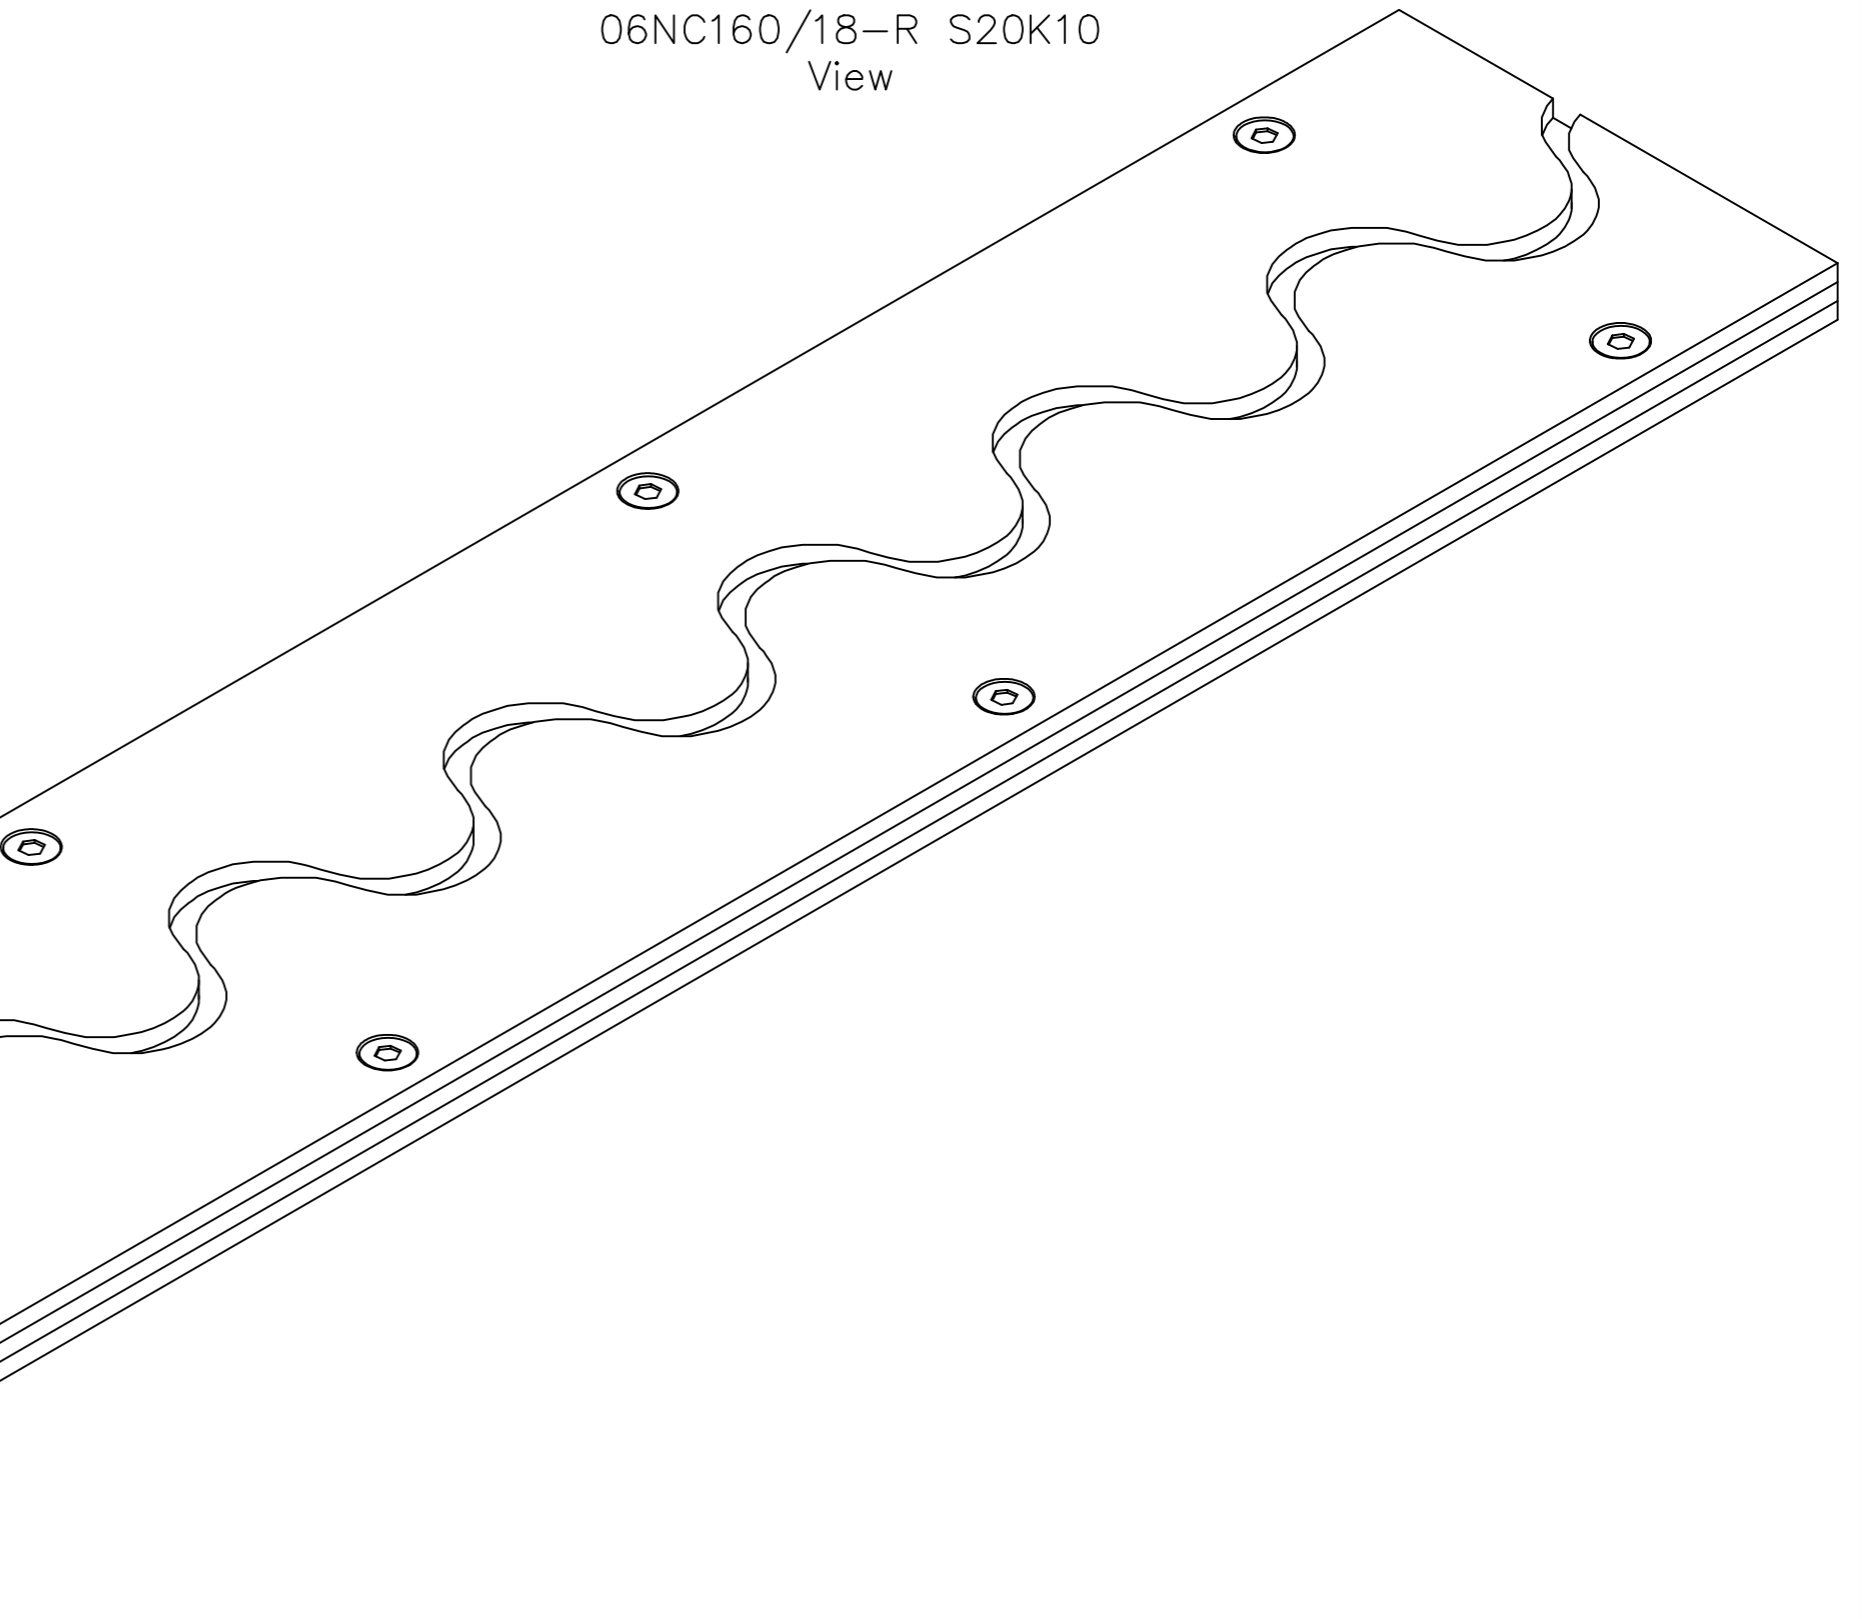

CONECTO SINUS
06NC160/18-R S20K10
Section

CONECTO SINUS
06NC160/18-R S20K10
View

stainless steel

black steel

Conecto Sinus
06NC160/18-R S20K10
L=3000, stainless steel version

Conecto Profiles Sp. z o.o.
ul. Przemysłowa 39
61-541 Poznań
www.conecto-profiles.com

ROZMIAR / SIZE A3	SKALA / SCALE 1:1	Wszystkie wymiary podano w [mm] All dimensions in [mm]
----------------------	----------------------	---

PROJEKT PROJECT	ZŁOŻENIE SUB ASSEMBLY	RYSunEK DRAWING	ARKUSZ SHEET	VER REV
--	--	01	1 Z OF 1	