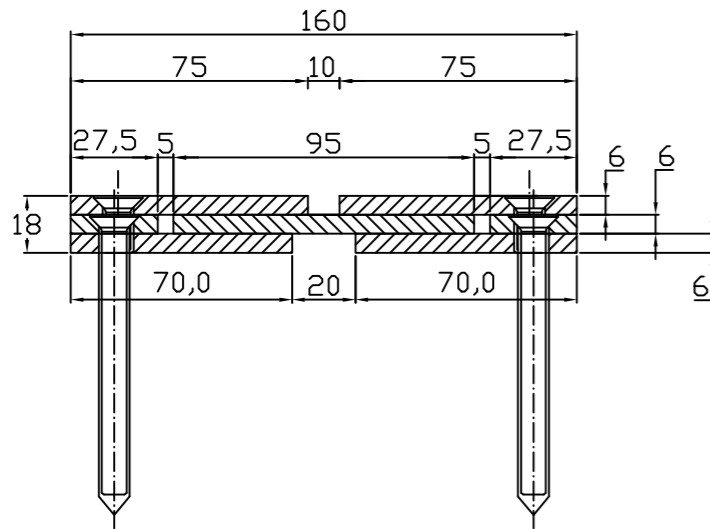

CONECTO SINUS
06NC160/18-R S20K10
Section

CONECTO SINUS
06NC160/18-R S20K10
View

stainless steel

black steel

Conecto Sinus
06NC160/18-R S20K10
L=3000, stainless steel version

Conecto Profiles Sp. z o.o.
ul. Przemysłowa 39
61-541 Poznań
www.conecto-profiles.com

ROZMIAR / SIZE A3	SKALA / SCALE 1:1	Wszystkie wymiary podano w [mm] All dimensions in [mm]
----------------------	----------------------	---

PROJEKT PROJECT	ZŁOŻENIE SUB ASSEMBLY	RYSunEK DRAWING	ARKUSZ SHEET	VER REV
--	--	01	1 Z OF 1	