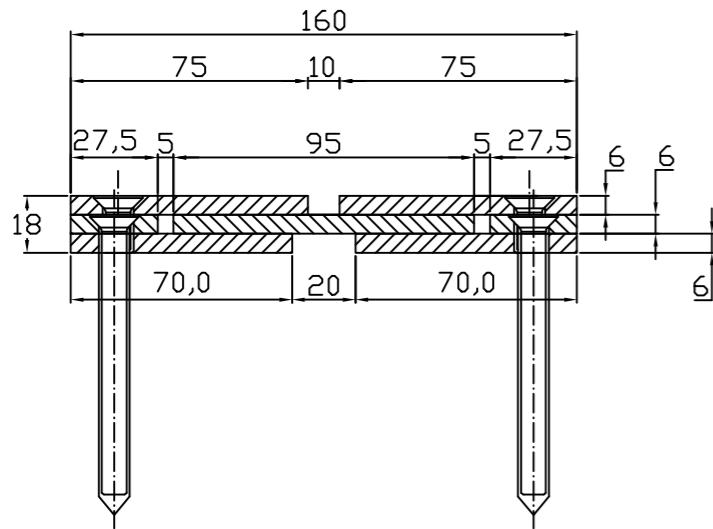

CONECTO SINUS  
06NC160/18-R S20K10  
Section

CONECTO SINUS  
06NC160/18-R S20K10  
View

Conecto Sinus  
06NC160/18-R S20K10  
L=3000, black steel version

Conecto Profiles Sp. z o.o.  
ul. Przemysłowa 39  
61-541 Poznań  
www.conecto-profiles.com

ROZMIAR / SIZE  
A3

SKALA / SCALE  
1:1

Wszystkie wymiary podano w [ mm ]  
All dimensions in [ mm ]

PROJEKT PROJECT

---

ZŁOŻENIE SUB ASSEMBLY

---

RYSunEK DRAWING