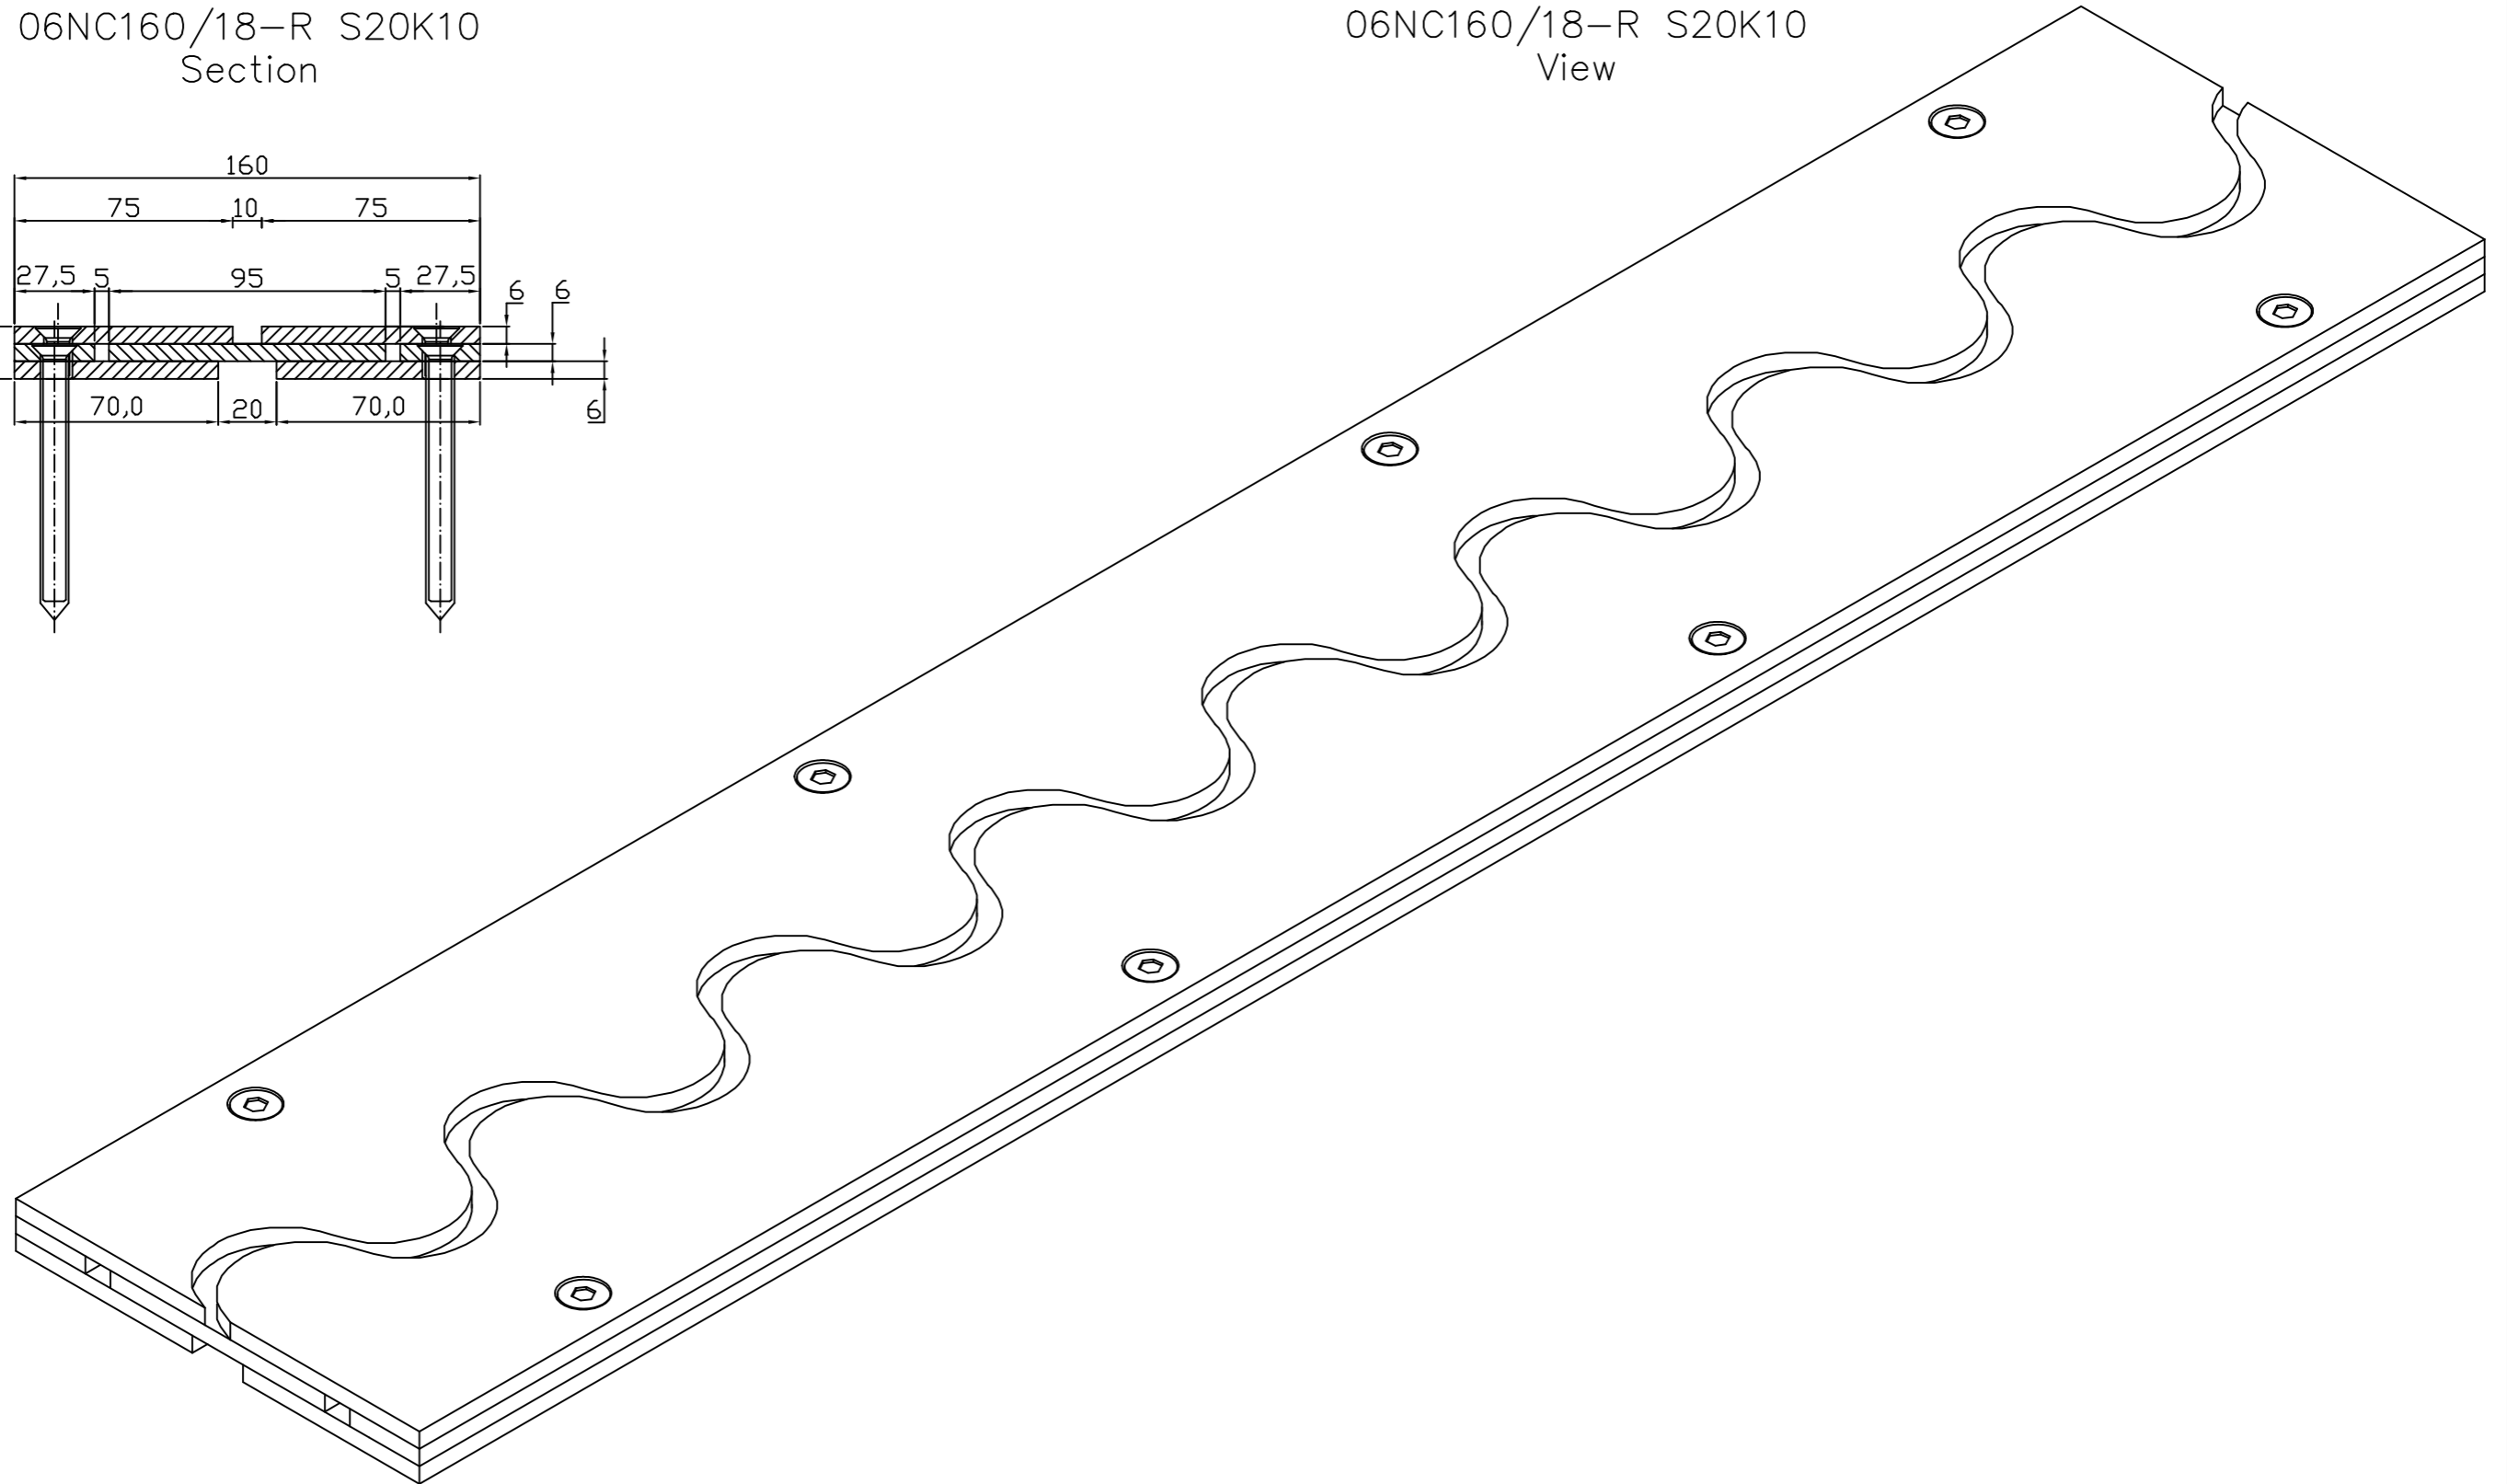

CONECTO SINUS  
06NC160/18-R S20K10  
Section

CONECTO SINUS  
06NC160/18-R S20K10  
View

Conecto Sinus  
06NC160/18-R S20K10  
L=3000, black steel version

Conecto Profiles Sp. z o.o.  
ul. Przemysłowa 39  
61-541 Poznań  
www.conecto-profiles.com

ROZMIAR / SIZE  
A3

SKALA / SCALE  
1:1

Wszystkie wymiary podano w [ mm ]  
All dimensions in [ mm ]

PROJEKT PROJECT

---

ZŁOŻENIE SUB ASSEMBLY

---

RYSunEK DRAWING