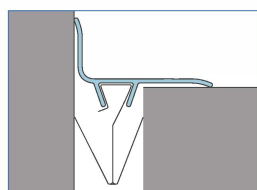

## conecto Jw

Ästhetischer Klammern-montierte Fugen-Ausdehnungsabdeckung. Hergestellt aus eloxiertem Aluminium wird die Abdeckung hauptsächlich für Wand- und Decken Fugen von 2 bis 15 cm verwendet wo unbrennbare Materialien verlangt werden. Die dünnen Oberflächen-Elemente machen den Einsatz an Orten beliebt, wo Abdeckungsprofile nicht herausgestellt werden sollen. Die Installation ist ausgesprochen schnell und einfach mit Fleximetallklammern erledigt.

### Vorteile:

- Die Installation ist auch nach dem Verputzen möglich
- Kann in der Wandfarbe bestrichen werden
- Die Klammern lassen sich an die Fugenbreite anpassen

Klipsztipusok:

15-35 mm

35-80 mm

70-120 mm

Conecto JW	Sichtbares Element (mm)	Fugenbreite	Installations-Methode	Material-Typ	Farbe
Jw 50	50	max 30	Abdeckung	aluminum/ PVC	anode
Jw 70	70	max 50	Abdeckung	aluminum / PVC	anode
Jw 90	90	max 70	Abdeckung	aluminum / PVC	anode
Jw 120	120	max 100	Abdeckung	aluminum	anode
Jw 140	140	max 120	Abdeckung	aluminum	anode