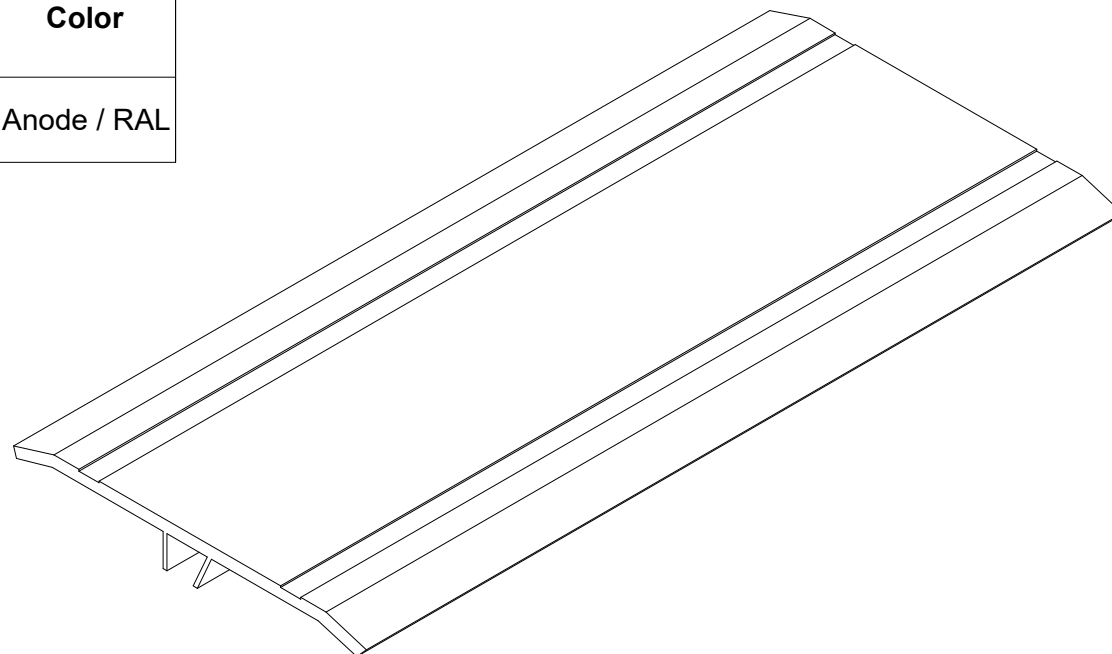

INFORMATION TABLE

Profile type	Visible element [mm]	Joint width [mm]	Method of installation	Material type	Color
JW 70	70	max 50	cover	Aluminum / PVC	Anode / RAL

CONECTO JW 70  
VIEW

CONECTO JW 70  
SECTION

TYPES OF CLIPS:

width 15-35mm

width 35-80mm

width 70-120mm

Expansion joint Conecto  
Jw 70

Conecto Profiles Sp. z o.o.  
ul. Przemysłowa 39  
61-541 Poznań  
www.conecto-profiles.com

ROZMIAR / SIZE A3	SKALA / SCALE 1:1	Wszystkie wymiary podano w [ mm ] All dimensions in [ mm ]
----------------------	----------------------	---------------------------------------------------------------

PROJEKT	PROJECT	ZŁOŻENIE	SUB ASSEMBLY	RYSUNEK	DRAWING	ARKUSZ SHEET	WER REV
--		--		01		1 Z OF 1	