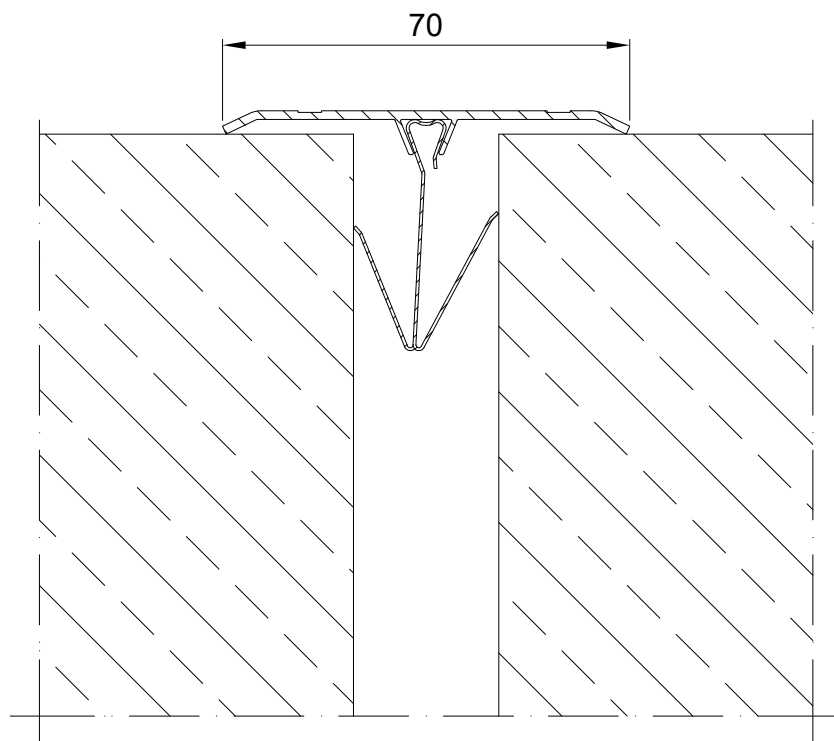

INFORMATION TABLE

Profile type	Visible element [mm]	Joint width [mm]	Method of installation	Material type	Color
JW 70	70	max 50	cover	Aluminum / PVC	Anode / RAL

CONECTO JW 70  
VIEW

CONECTO JW 70  
SECTION

TYPES OF CLIPS:

width 15-35mm

width 35-80mm

width 70-120mm

Expansion joint Conecto  
Jw 70

Conecto Profiles Sp. z o.o.  
ul. Przemysłowa 39  
61-541 Poznań  
www.conecto-profiles.com

ROZMIAR / SIZE A3	SKALA / SCALE 1:1	Wszystkie wymiary podano w [ mm ] All dimensions in [ mm ]
----------------------	----------------------	---------------------------------------------------------------

PROJEKT	PROJECT	ZŁOŻENIE	SUB ASSEMBLY	RYSUNEK	DRAWING	ARKUSZ SHEET	WER REV
--		--		01		1 Z OF 1	