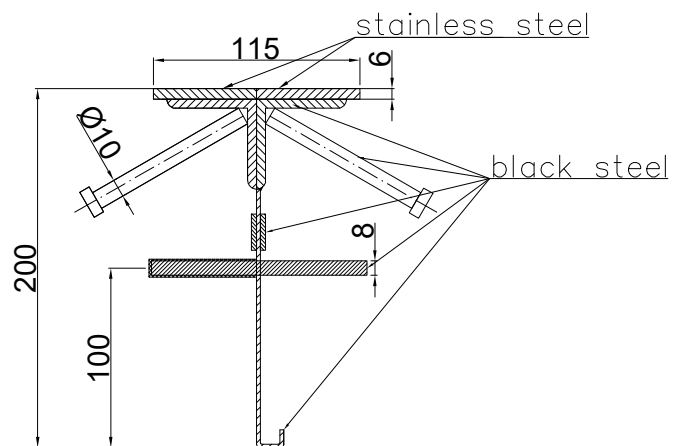

CONECTO SINUS  
06NC115-5D-T8 h=200  
SECTION

CONECTO SINUS  
06NC115-5D-T8 h=200  
VIEW

Armoured joint Conecto Sinus  
06NC115-5D-T8 h=200  
L=3000, stainless steel

Conecto Profiles Sp. z o.o.  
ul. Przemysłowa 39  
61-541 Poznań  
www.conecto-profiles.com

ROZMIAR / SIZE A3	SKALA / SCALE 1:1	Wszystkie wymiary podano w [ mm ] All dimensions in [ mm ]
----------------------	----------------------	---

PROJEKT	PROJECT	ZŁOŻENIE	SUB ASSEMBLY	RYСУNEK	DRAWING	ARKUSZ	SHEET	WER	REV
--		--		01		1	Z OF	1	