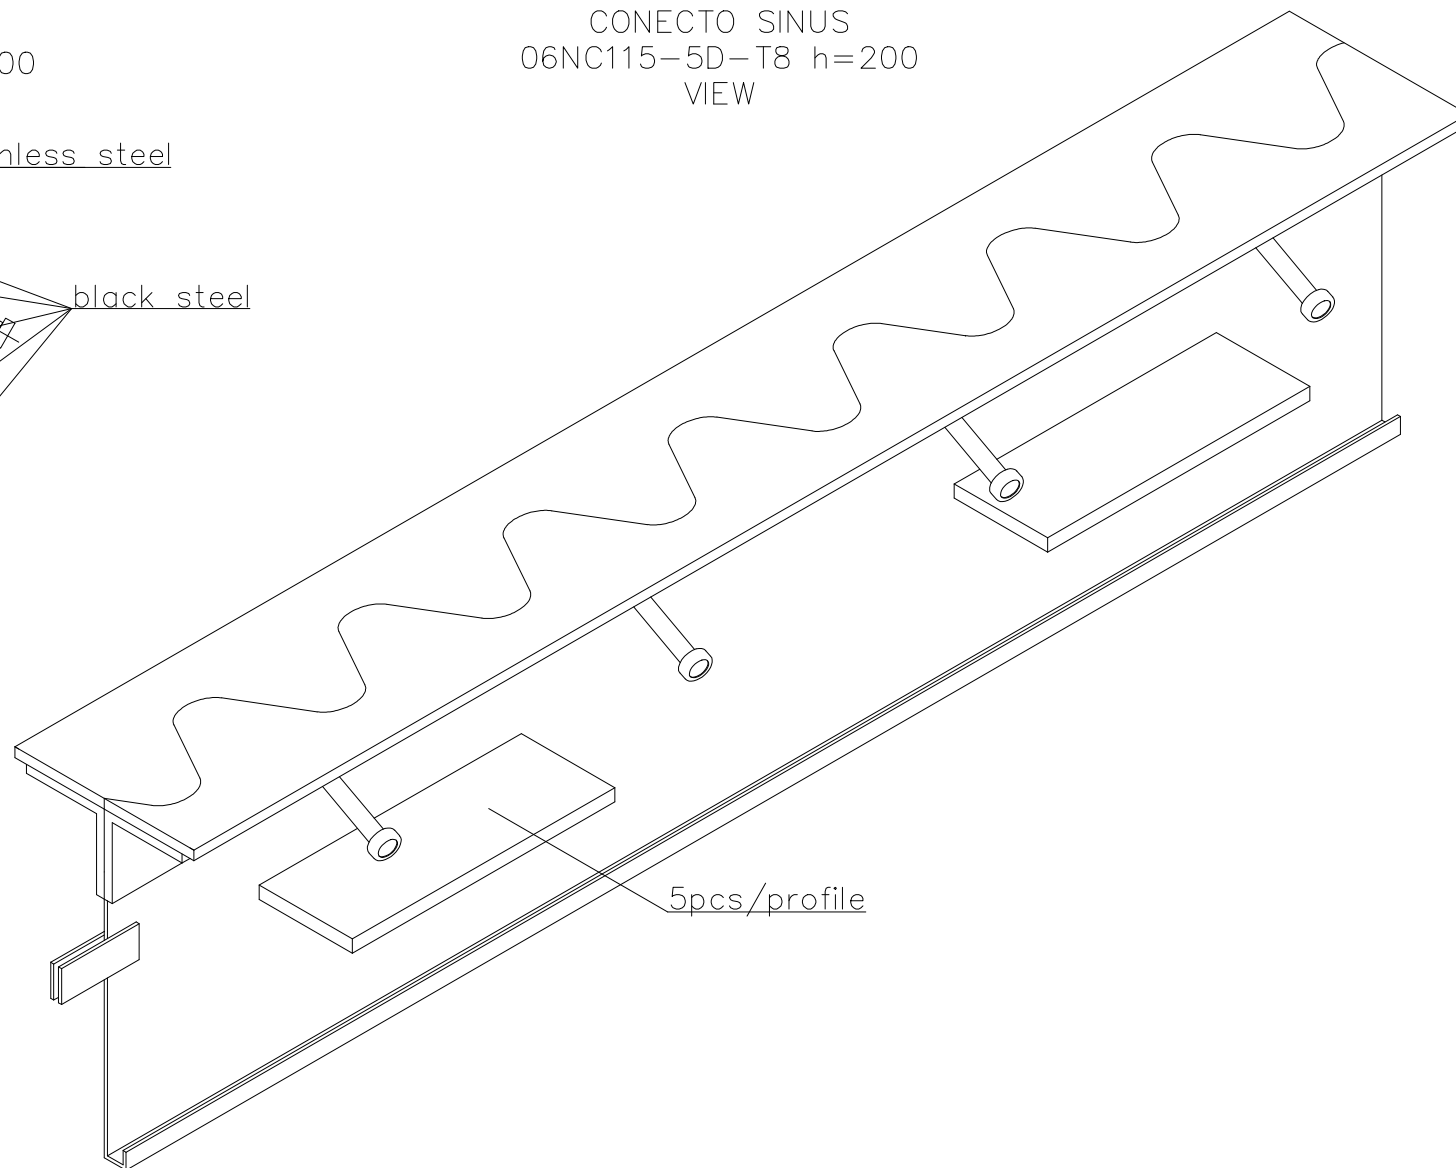

CONECTO SINUS  
06NC115-5D-T8 h=200  
SECTION

CONECTO SINUS  
06NC115-5D-T8 h=200  
VIEW

Armoured joint Conecto Sinus  
06NC115-5D-T8 h=200  
L=3000, stainless steel

Conecto Profiles Sp. z o.o.  
ul. Przemysłowa 39  
61-541 Poznań  
www.conecto-profiles.com

ROZMIAR / SIZE A3	SKALA / SCALE 1:1	Wszystkie wymiary podano w [ mm ] All dimensions in [ mm ]
----------------------	----------------------	---

PROJEKT	PROJECT	ZŁOŻENIE	SUB ASSEMBLY	RYСУNEK	DRAWING	ARKUSZ	SHEET	WER	REV
--		--		01		1	Z OF	1	