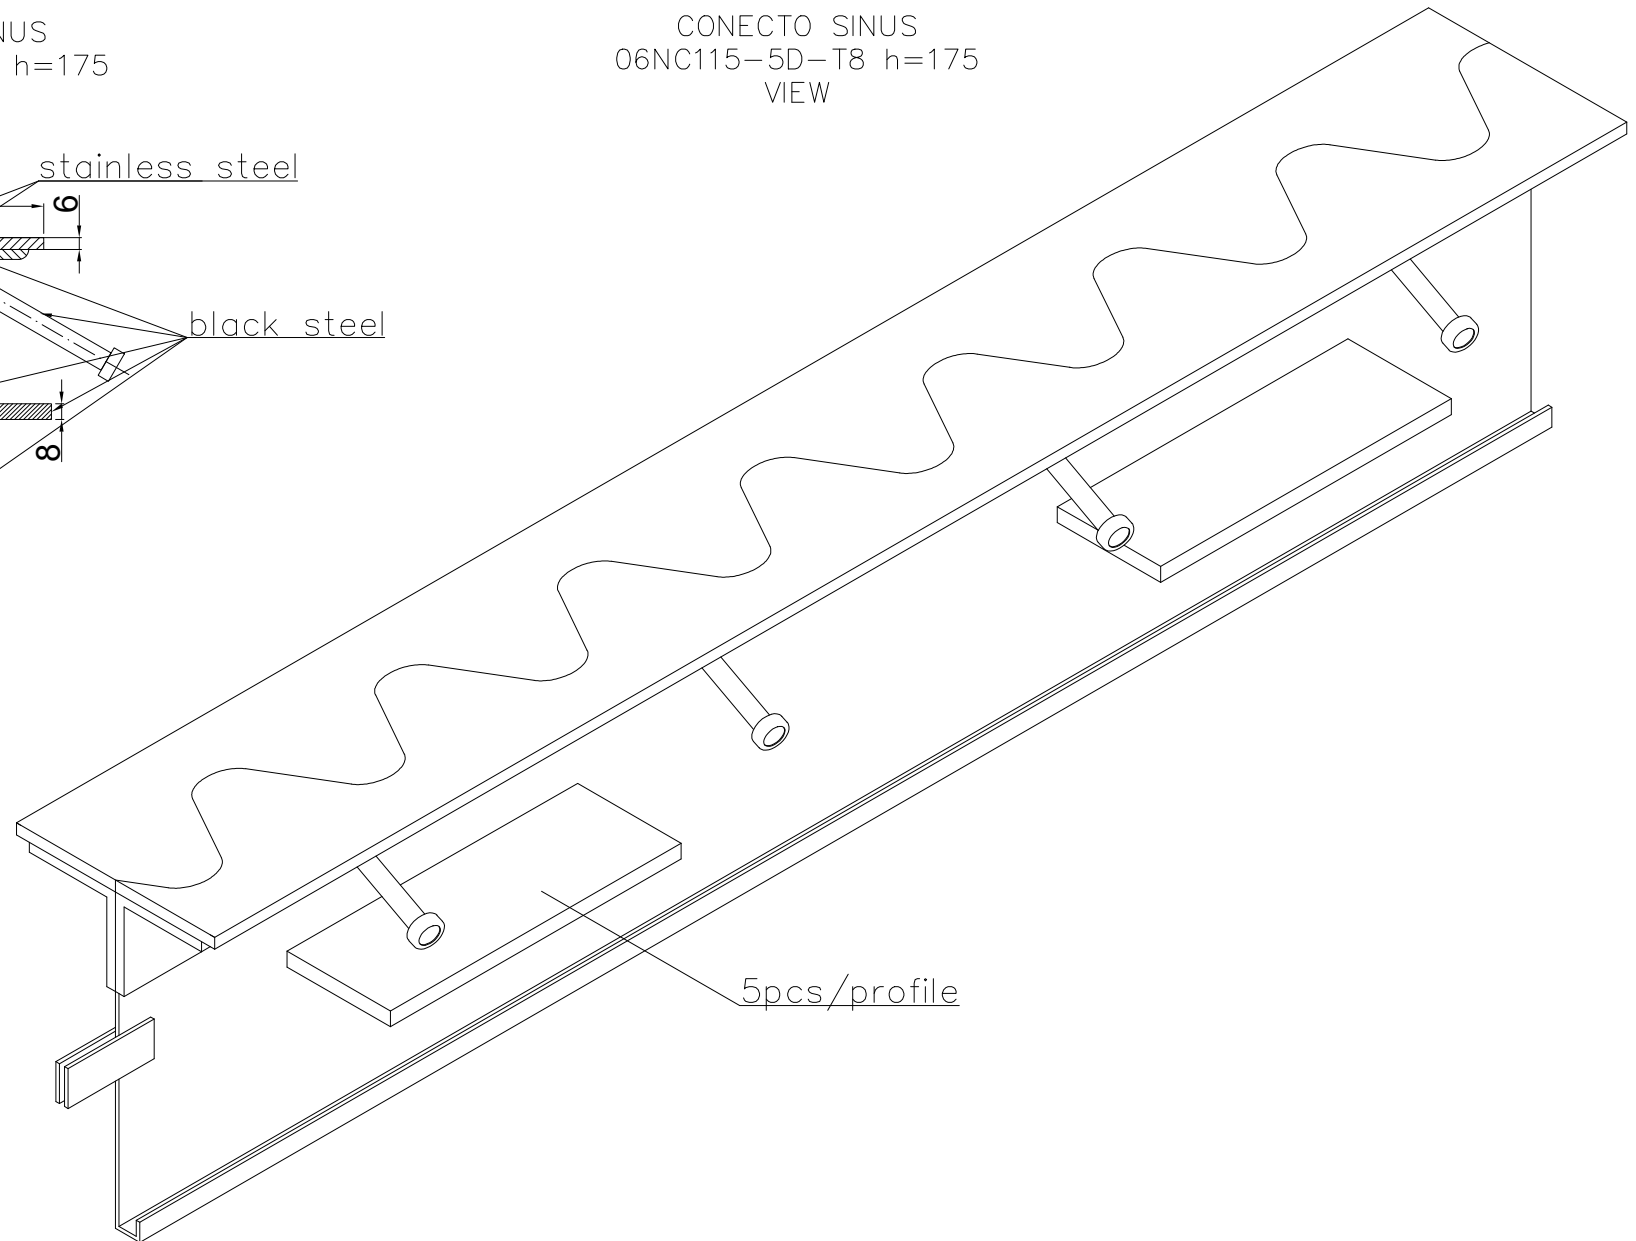

CONECTO SINUS
06NC115-5D-T8 h=175
SECTION

CONECTO SINUS
06NC115-5D-T8 h=175
VIEW

Armoured joint Conecto Sinus
06NC115-5D-T8 h=175
L=3000, stainless steel version

Conecto Profiles Sp. z o.o.
ul. Przemysłowa 39
61-541 Poznań
www.conecto-profiles.com

ROZMIAR / SIZE A3	SKALA / SCALE 1:1	Wszystkie wymiary podano w [mm] All dimensions in [mm]
----------------------	----------------------	---

PROJEKT	PROJECT	ZŁOŻENIE	SUB ASSEMBLY	RYСУNEK	DRAWING	ARKUSZ	SHEET	WER	REV
--		--		01		1	Z OF	1	