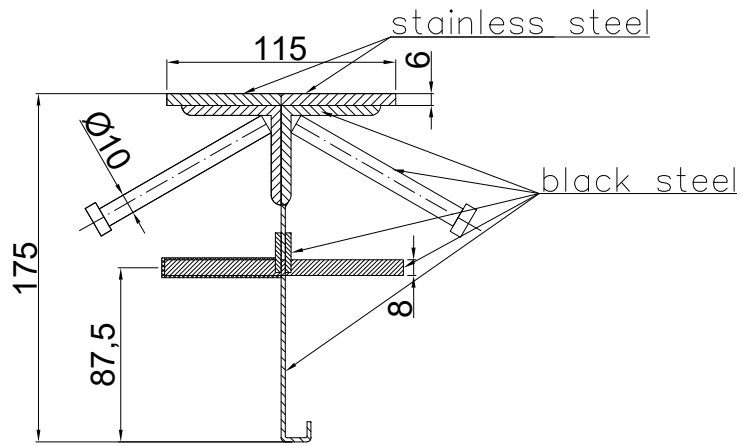

CONECTO SINUS
06NC115-5D-T8 h=175
SECTION

CONECTO SINUS
06NC115-5D-T8 h=175
VIEW

Armoured joint Conecto Sinus
06NC115-5D-T8 h=175
L=3000, stainless steel version

Conecto Profiles Sp. z o.o.
ul. Przemysłowa 39
61-541 Poznań
www.conecto-profiles.com

ROZMIAR / SIZE A3	SKALA / SCALE 1:1	Wszystkie wymiary podano w [mm] All dimensions in [mm]
----------------------	----------------------	---

PROJEKT	PROJECT	ZŁOŻENIE	SUB ASSEMBLY	RYСУNEK	DRAWING	ARKUSZ	SHEET	WER	REV
--		--		01		1	Z OF	1	