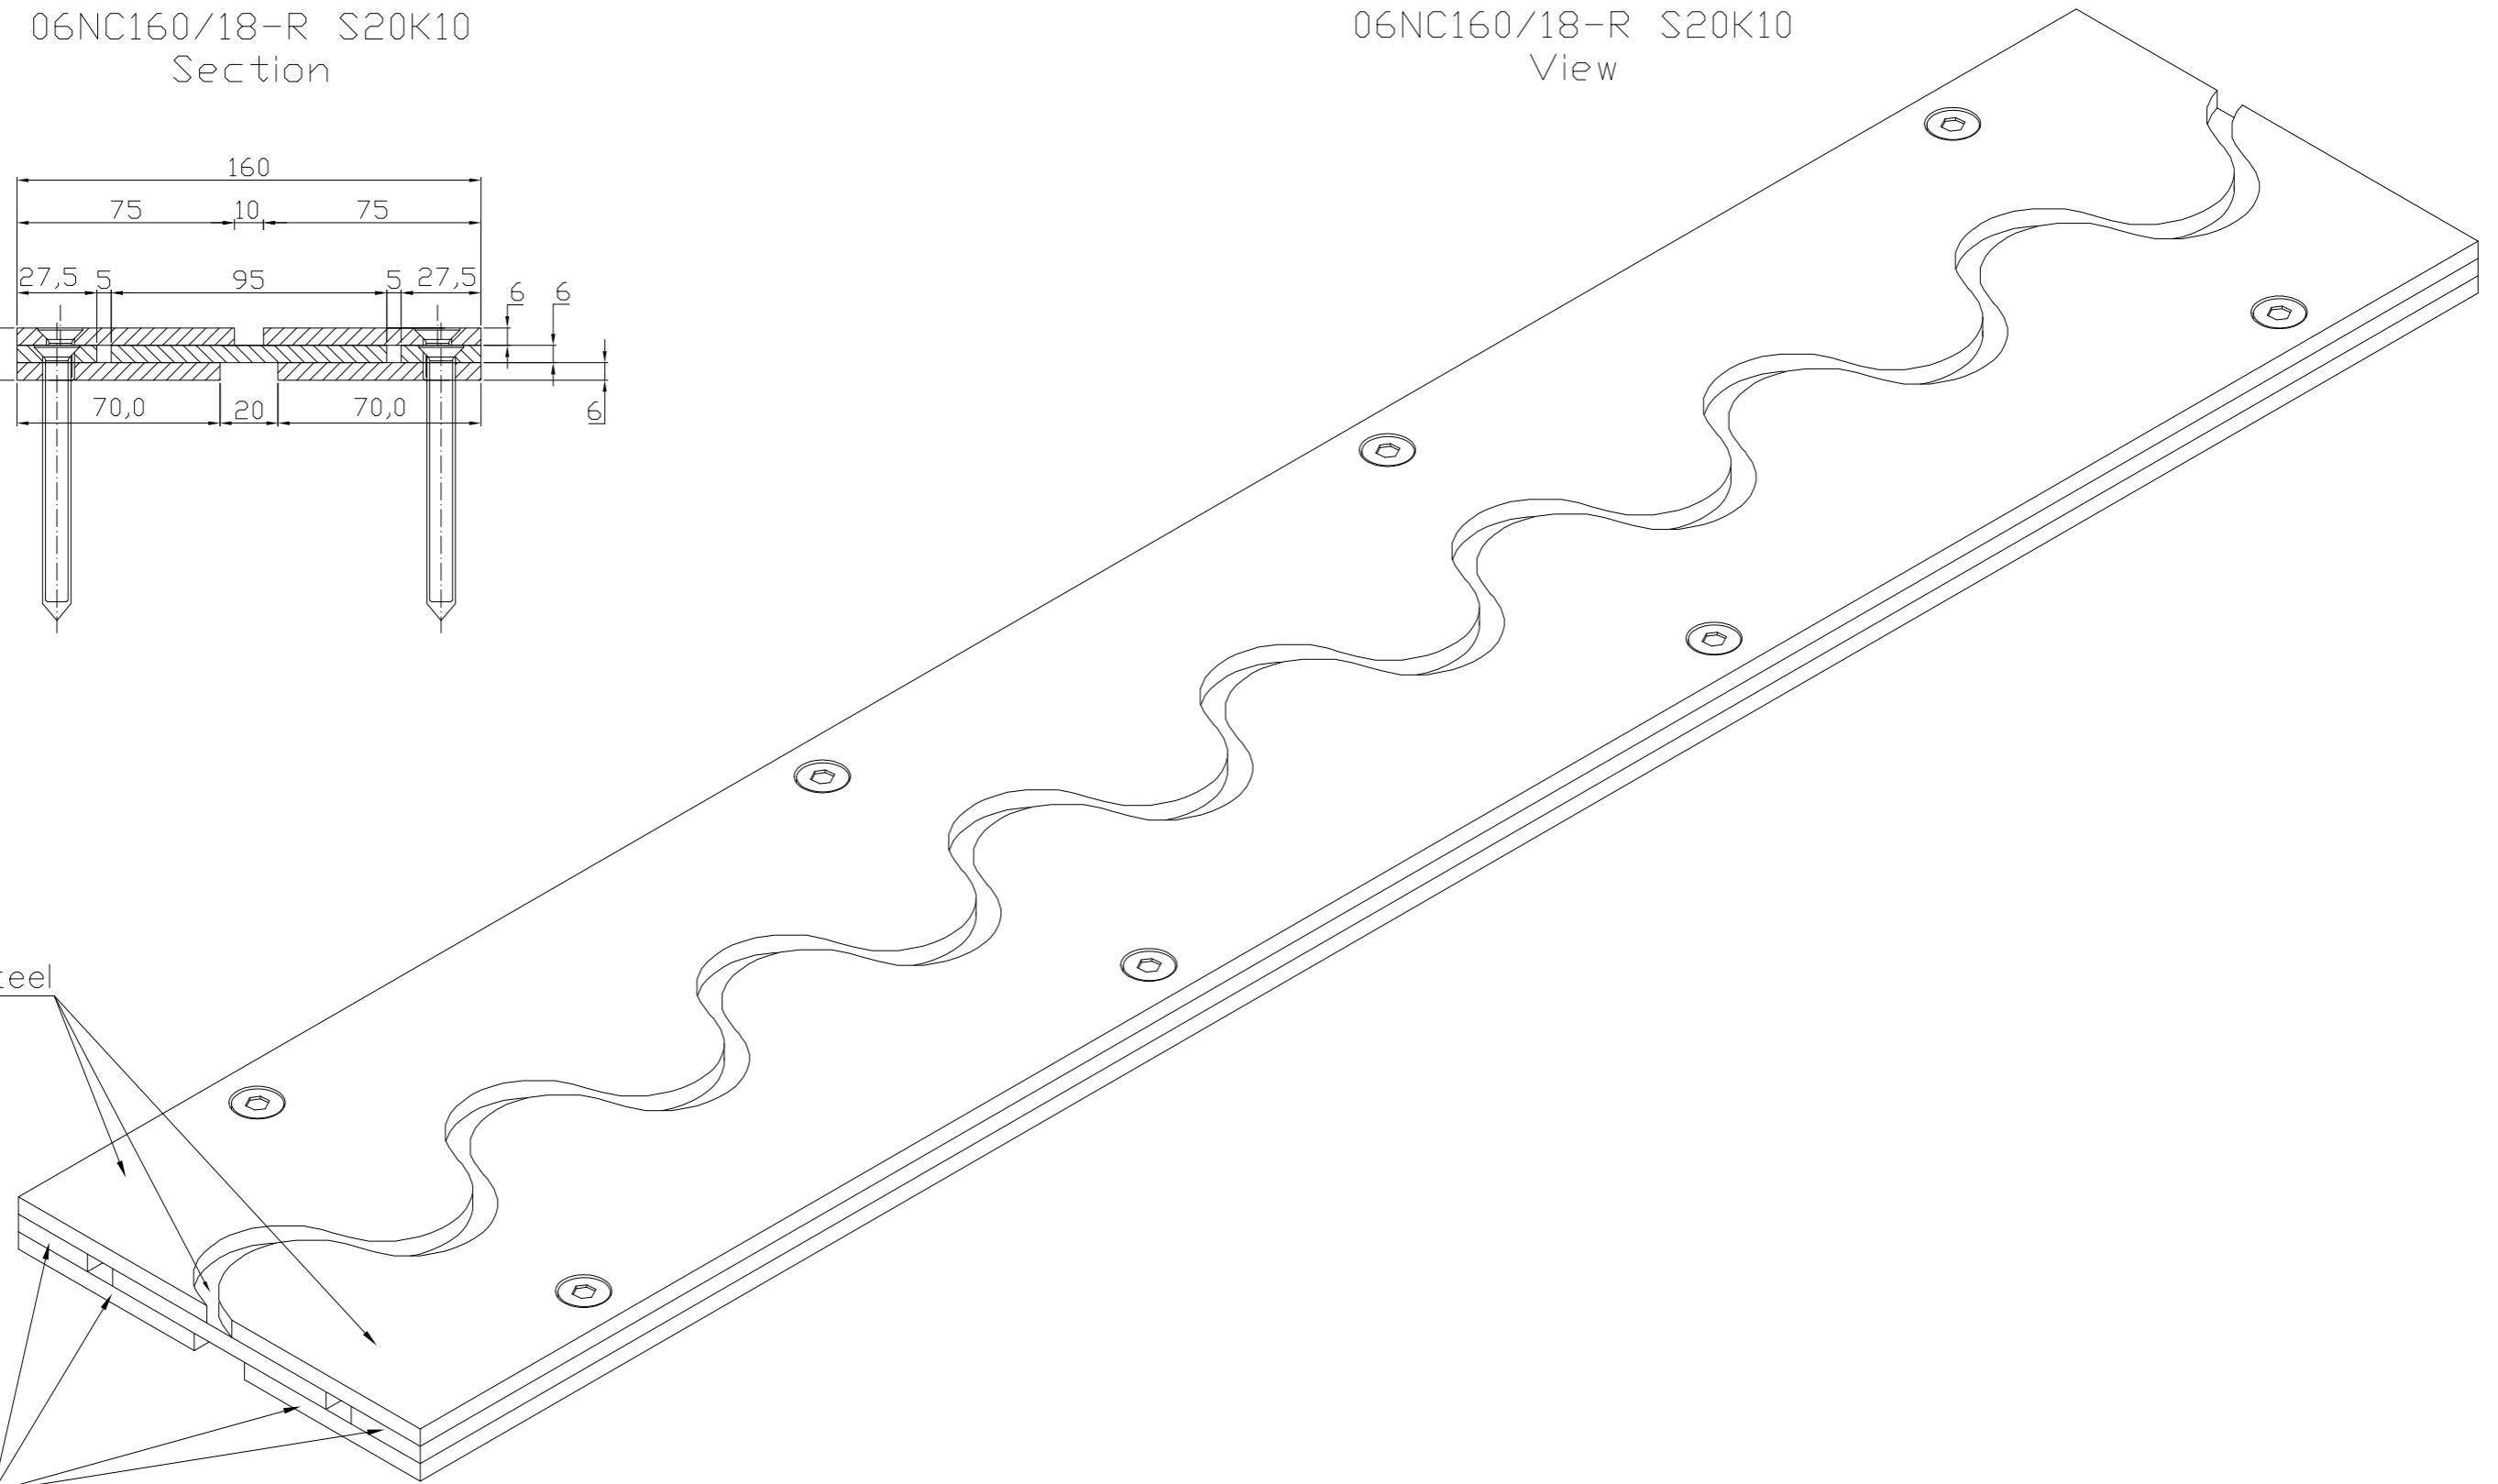

CONNECTO SINUS
06NC160/18-R S20K10
Section

CONNECTO SINUS
06NC160/18-R S20K10
View

stainless steel

black steel

Conecto Sinus
06NC160/18-R S20K10
L=3000, stainless steel version

Conecto Profiles Sp. z o.o.
ul. Przemysłowa 39
61-541 Poznań
www.conecto-profiles.com

ROZMIAR / SIZE
A3

SKALA / SCALE
1:1

Wszystkie wymiary podano w [mm]
All dimensions in [mm]

PROJEKT

PROJECT

ZŁOŻENIE

SUB ASSEMBLY

RYSUNEK