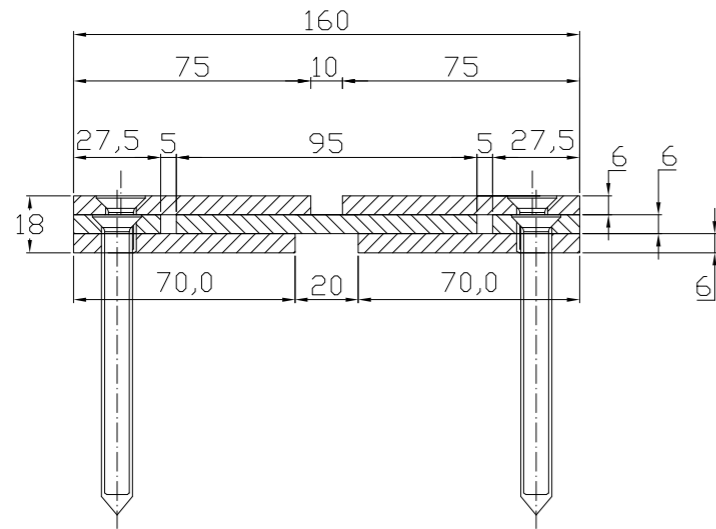

CONNECTO SINUS
06NC160/18-R S20K10
Section

CONNECTO SINUS
06NC160/18-R S20K10
View

stainless steel

black steel

Conecto Sinus
06NC160/18-R S20K10
L=3000, stainless steel version

Conecto Profiles Sp. z o.o.
ul. Przemysłowa 39
61-541 Poznań
www.conecto-profiles.com

ROZMIAR / SIZE
A3

SKALA / SCALE
1:1

Wszystkie wymiary podano w [mm]
All dimensions in [mm]

PROJEKT

PROJECT

ZŁOŻENIE

SUB ASSEMBLY

RYSUNEK