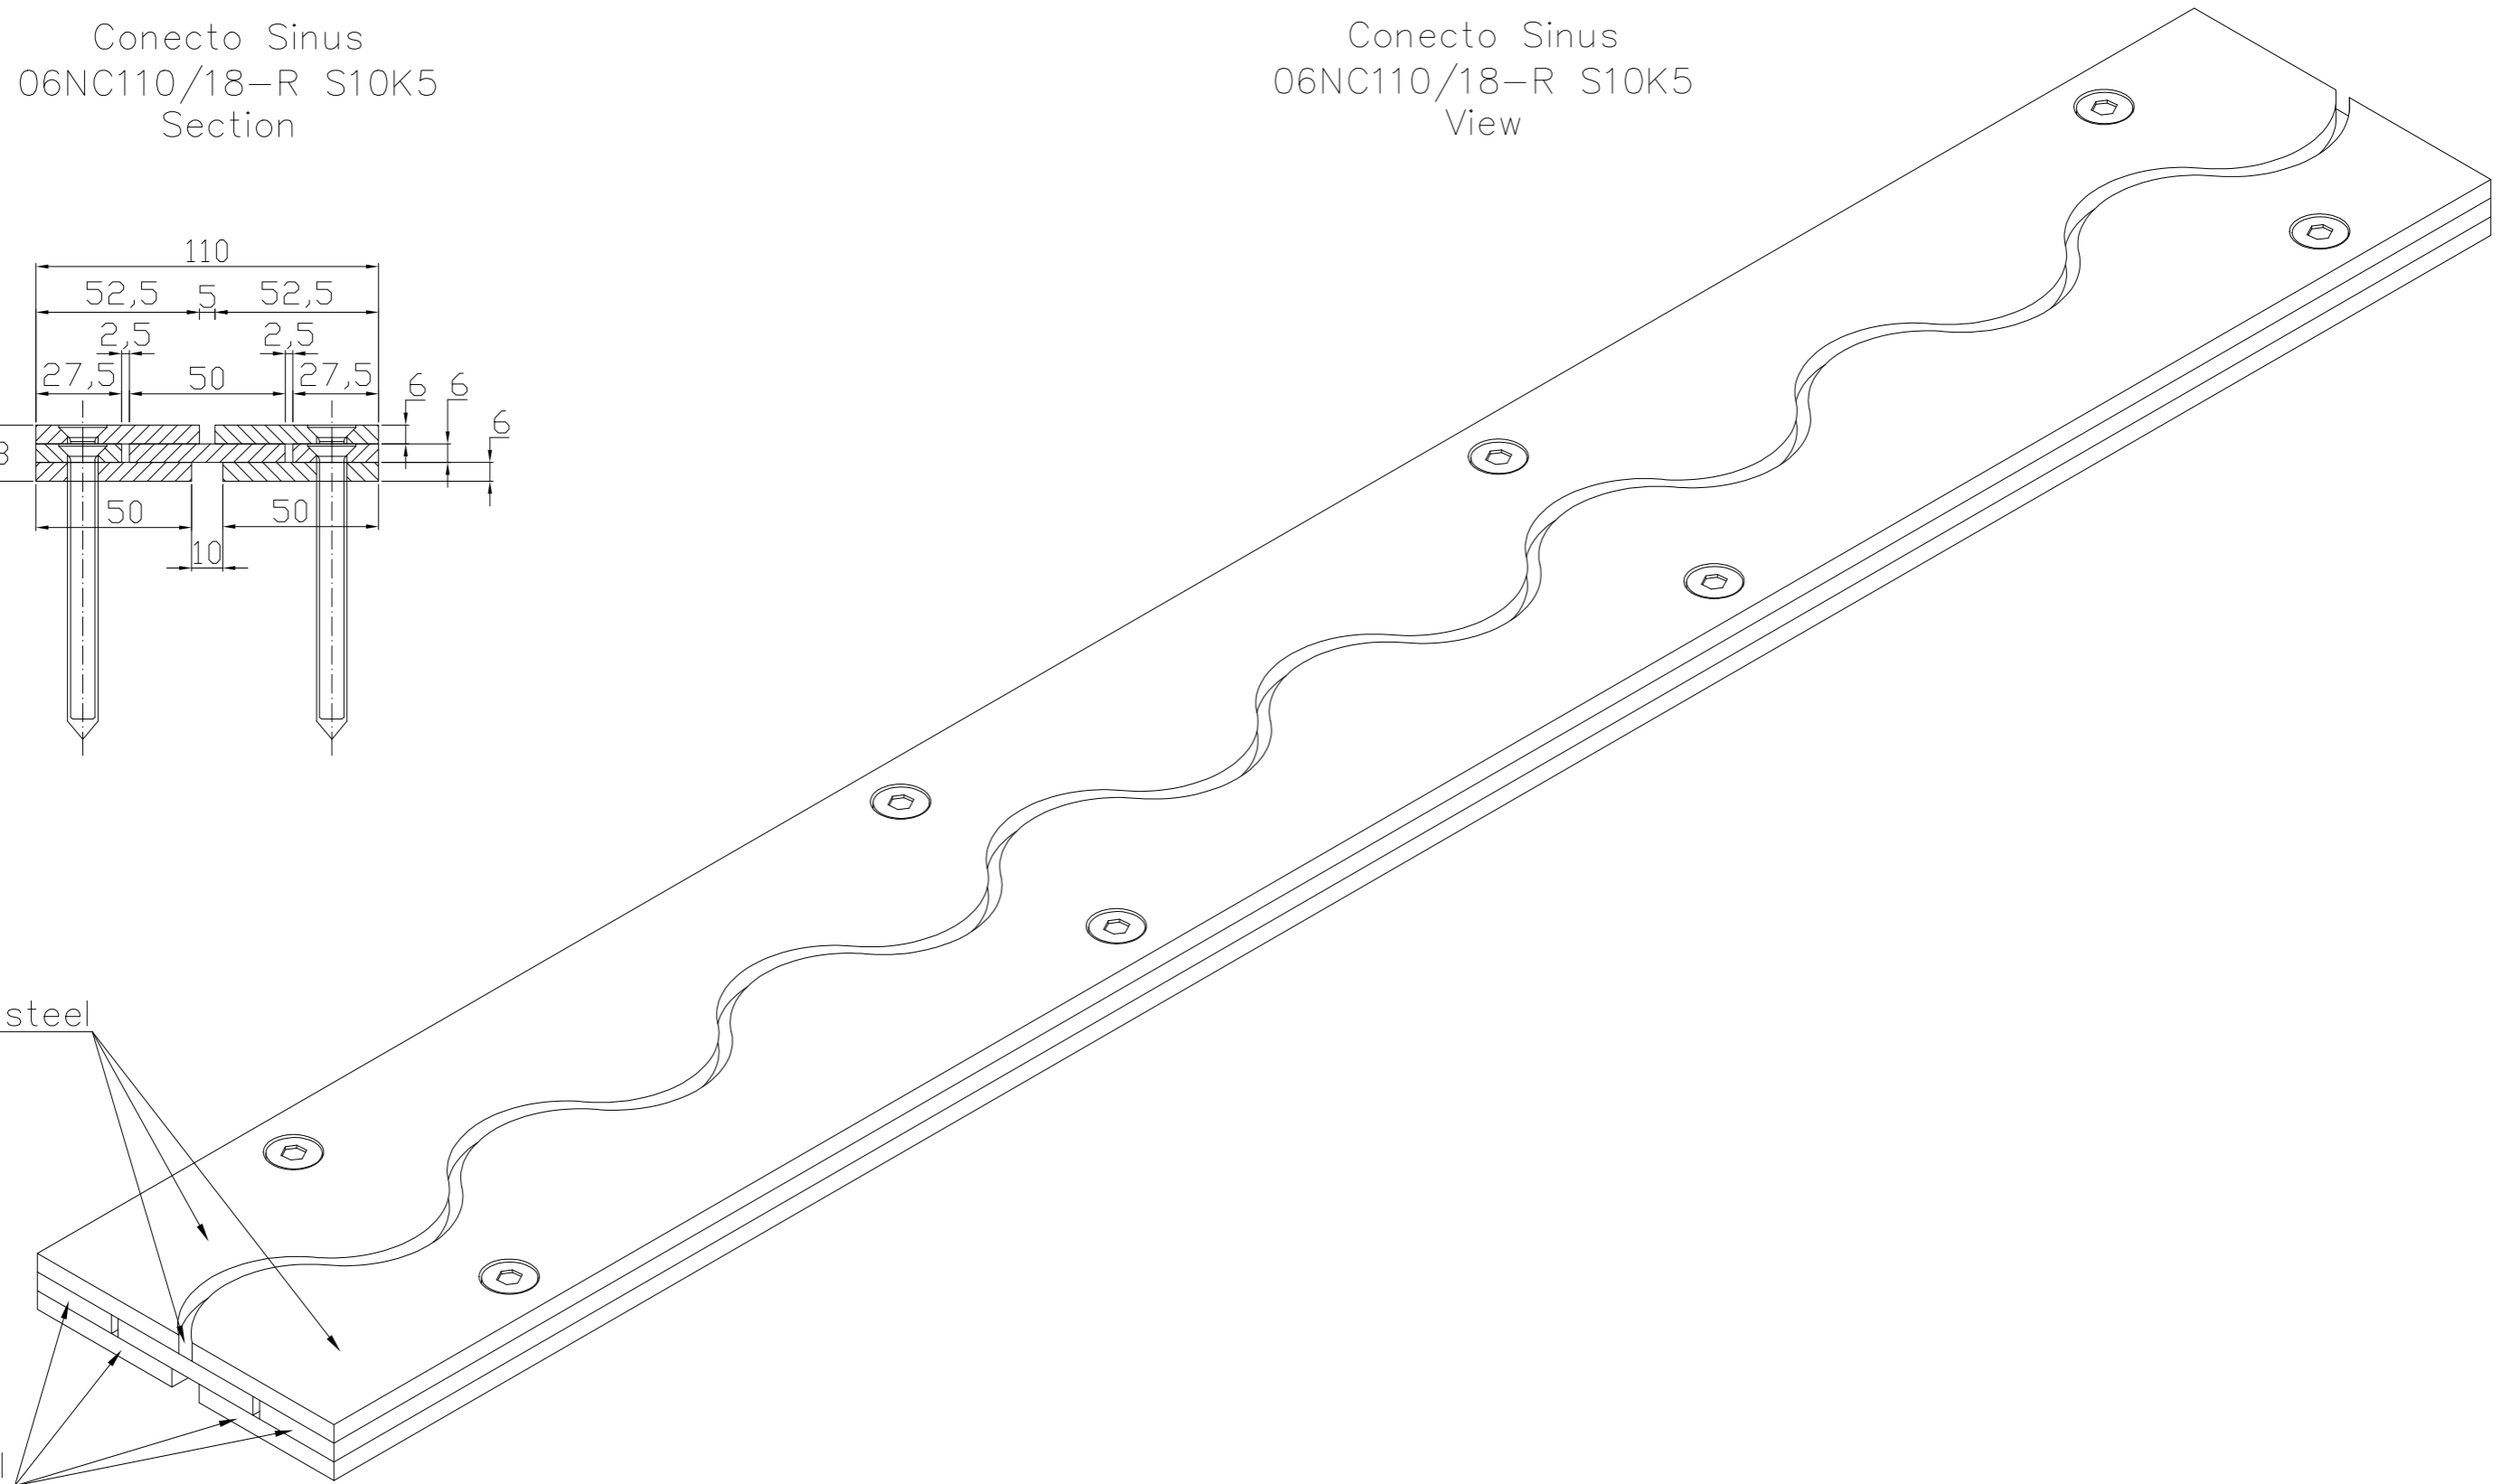

Conecto Sinus  
06NC110/18-R S10K5  
Section

Conecto Sinus  
06NC110/18-R S10K5  
View

stainless steel

black steel

Conecto Sinus  
06NC110/18-R S10K5  
L=3000, stainless steel version

Conecto Profiles Sp. z o.o.  
ul. Przemysłowa 39  
61-541 Poznań  
www.conecto-profiles.com

ROZMIAR / SIZE  
A3

SKALA / SCALE  
1:1

Wszystkie wymiary podano w [ mm ]  
All dimensions in [ mm ]

PROJEKT PROJECT

--

ZŁOŻENIE SUB ASSEMBLY

--

RYSUNEK DRAWING