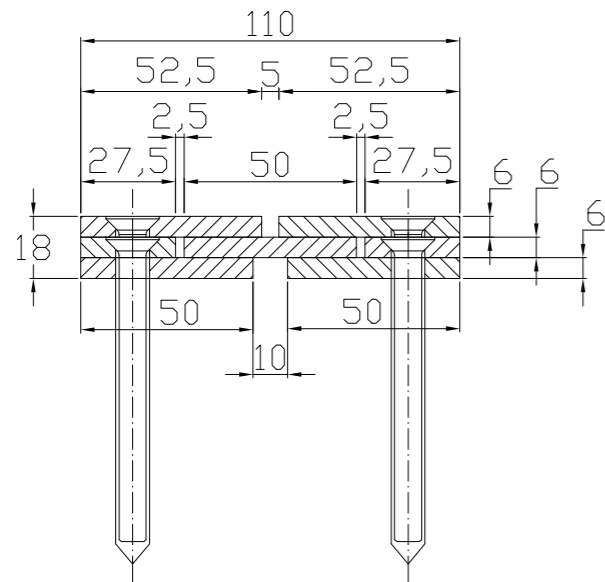

Conecto Sinus  
06NC110/18-R S10K5  
Section

Conecto Sinus  
06NC110/18-R S10K5  
View

stainless steel

black steel

Conecto Sinus  
06NC110/18-R S10K5  
L=3000, stainless steel version

Conecto Profiles Sp. z o.o.  
ul. Przemysłowa 39  
61-541 Poznań  
www.conecto-profiles.com

ROZMIAR / SIZE  
A3

SKALA / SCALE  
1:1

Wszystkie wymiary podano w [ mm ]  
All dimensions in [ mm ]

PROJEKT PROJECT

--

ZŁOŻENIE SUB ASSEMBLY

--

RYSUNEK DRAWING