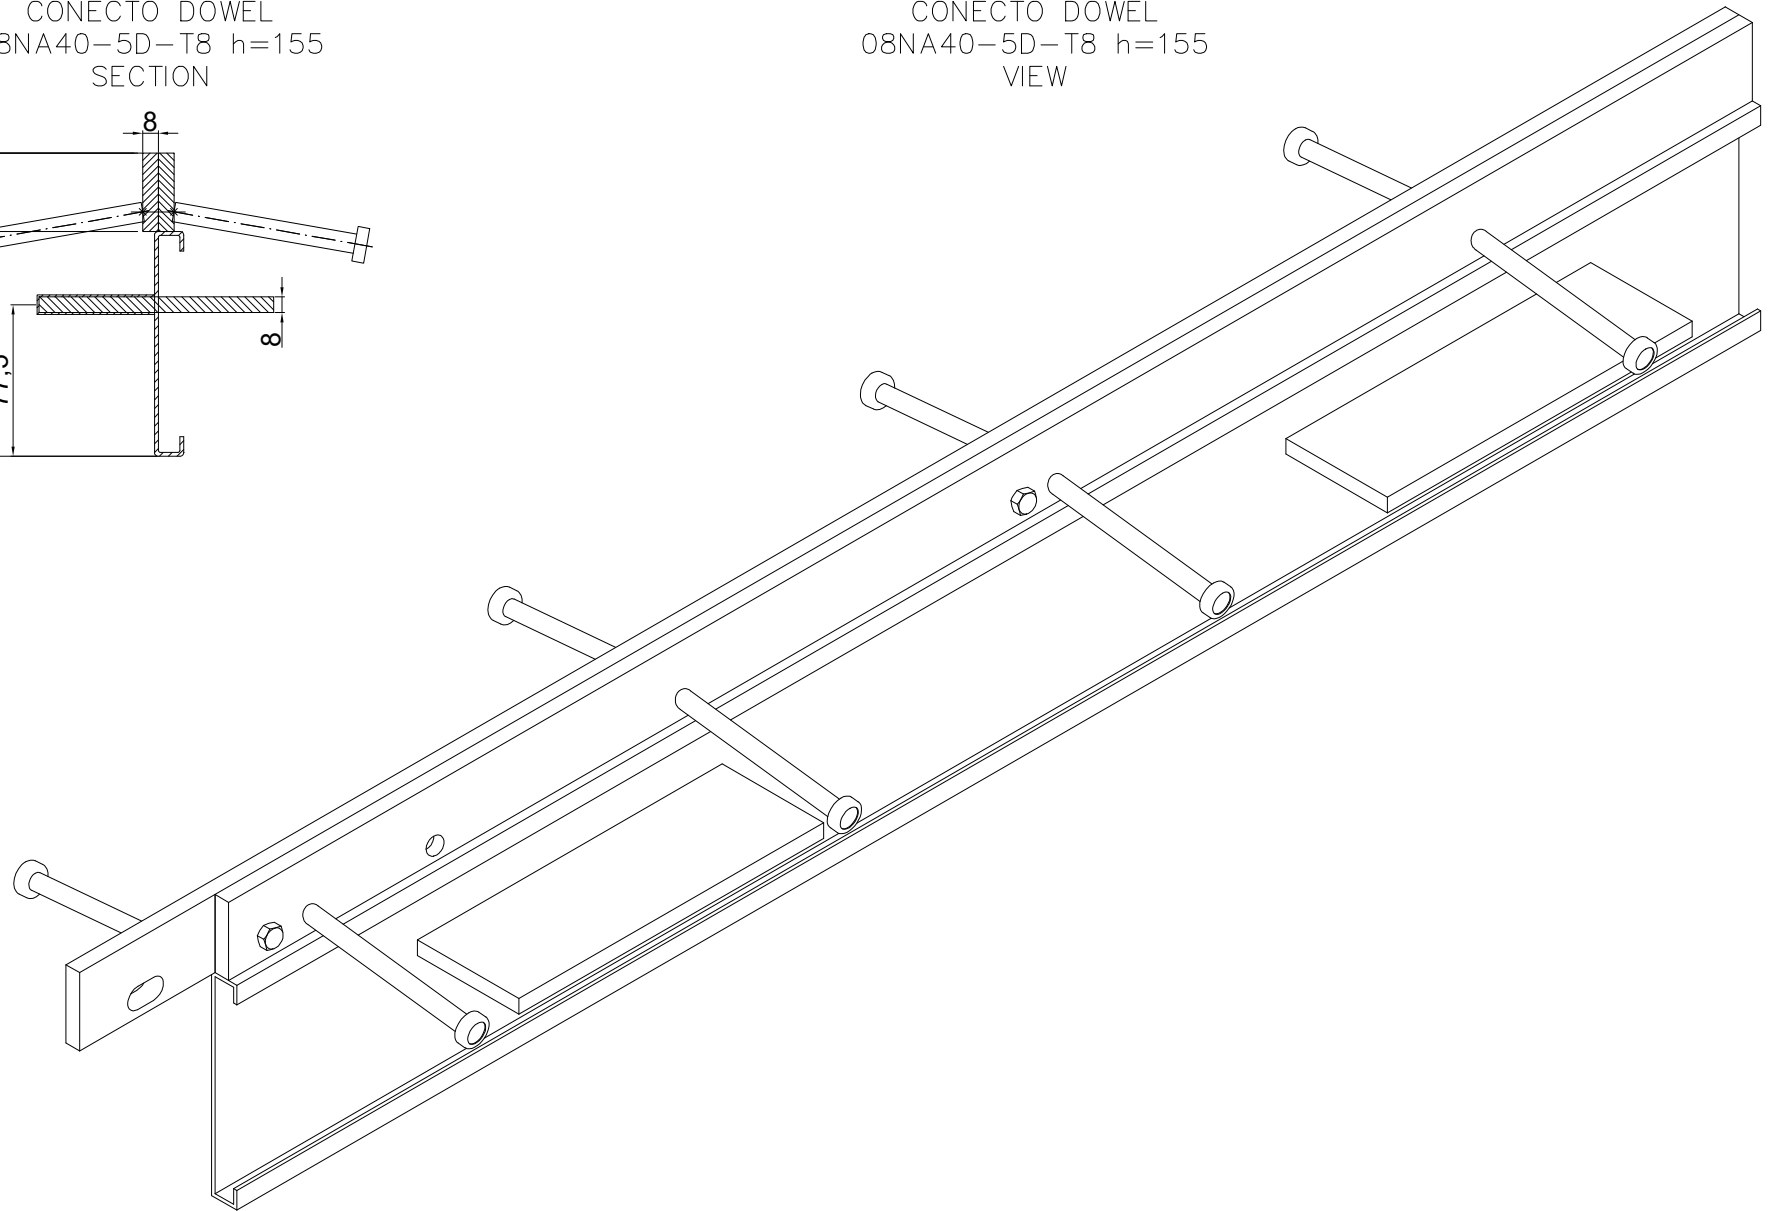

CONECTO DOWEL
08NA40-5D-T8 h=155
SECTION

CONECTO DOWEL
08NA40-5D-T8 h=155
VIEW

Armoured joint Conecto Dowel
08NA40-5D-T8 h=155
L=3000, black steel

Conecto Profiles Sp. z o.o.
ul. Przemysłowa 39
61-541 Poznań
www.conecto-profiles.com

ROZMIAR / SIZE
A3

SKALA / SCALE
1:1

Wszystkie wymiary podano w [mm]
All dimensions in [mm]

PROJEKT PROJECT

ZŁOŻENIE SUB ASSEMBLY

RYSUNEK DRAWING

ARKUSZ SHEET

WER REV