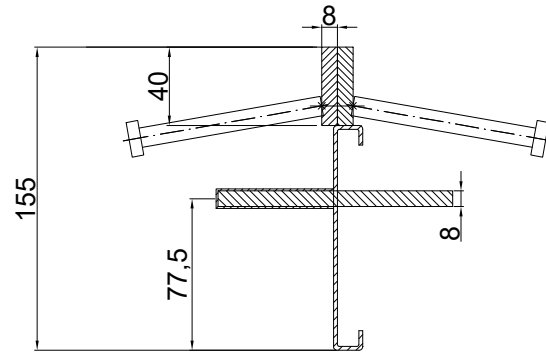

CONECTO DOWEL
08NA40-5D-T8 h=155
SECTION

CONECTO DOWEL
08NA40-5D-T8 h=155
VIEW

Armoured joint Conecto Dowel
08NA40-5D-T8 h=155
L=3000, black steel

Conecto Profiles Sp. z o.o.
ul. Przemysłowa 39
61-541 Poznań
www.conecto-profiles.com

ROZMIAR / SIZE
A3

SKALA / SCALE
1:1

Wszystkie wymiary podano w [mm]
All dimensions in [mm]

PROJEKT PROJECT

ZŁOŻENIE SUB ASSEMBLY

RYSUNEK DRAWING

ARKUSZ SHEET

WER REV