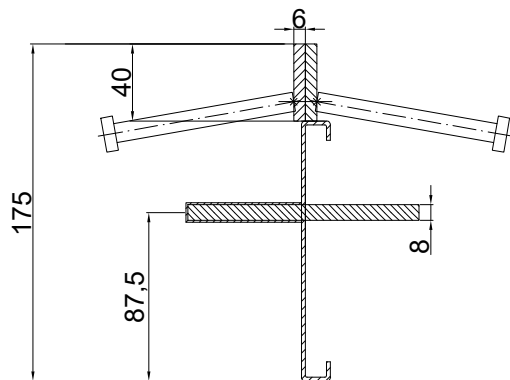

CONECTO DOWEL  
06NA40-5D-T8 h=175  
SECTION

CONECTO DOWEL  
06NA40-5D-T8 h=175  
VIEW

Armoured joint Conecto Dowel  
06NA40-5D-T8 h=175  
L=3000, black steel

Conecto Profiles Sp. z o.o.  
ul. Przemysłowa 39  
61-541 Poznań  
[www.conecto-profiles.com](http://www.conecto-profiles.com)

ROZMIAR / SIZE  
A3

SKALA / SCALE  
1:1

Wszystkie wymiary podano w [ mm ]  
All dimensions in [ mm ]

PROJEKT PROJECT

--

ZŁOŻENIE SUB ASSEMBLY

--

RYSUNEK DRAWING