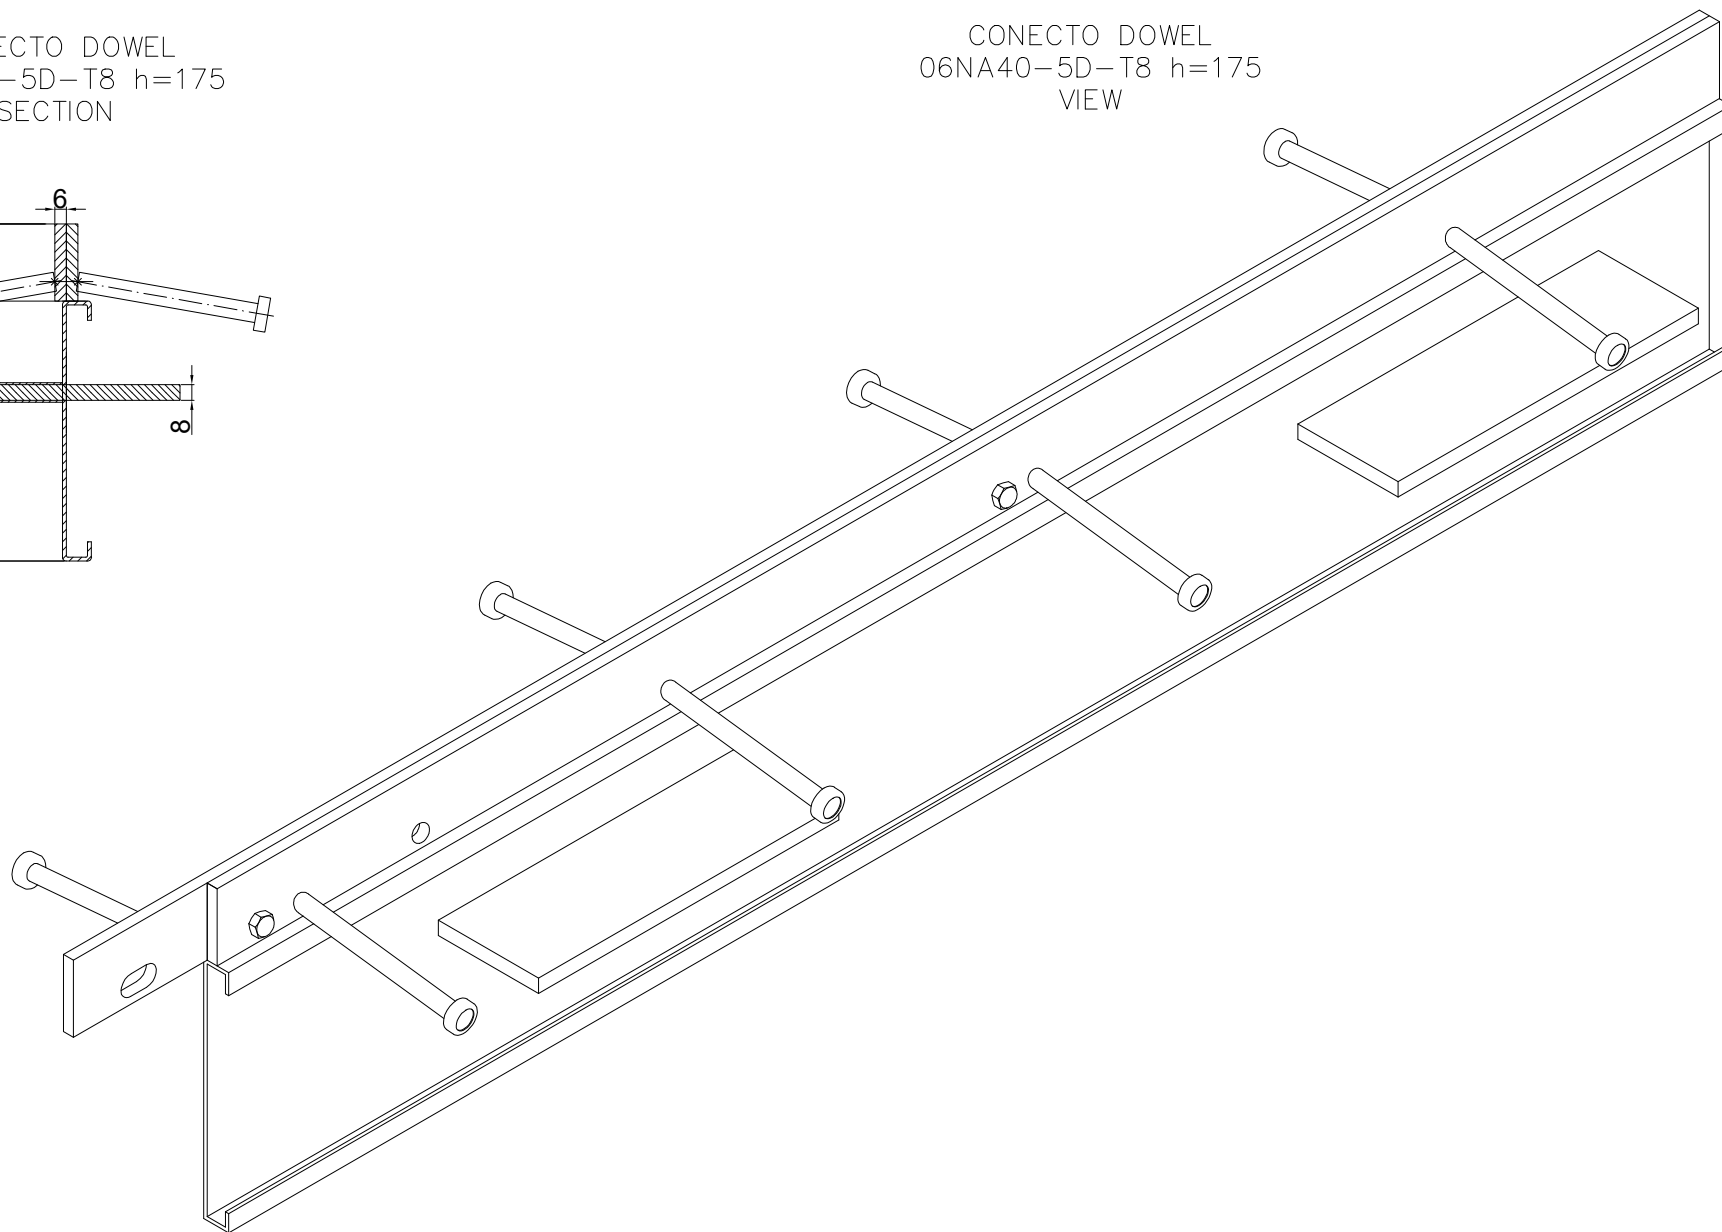

CONECTO DOWEL  
06NA40-5D-T8 h=175  
SECTION

CONECTO DOWEL  
06NA40-5D-T8 h=175  
VIEW

Armoured joint Conecto Dowel  
06NA40-5D-T8 h=175  
L=3000, black steel

Conecto Profiles Sp. z o.o.  
ul. Przemysłowa 39  
61-541 Poznań  
[www.conecto-profiles.com](http://www.conecto-profiles.com)

ROZMIAR / SIZE  
A3

SKALA / SCALE  
1:1

Wszystkie wymiary podano w [ mm ]  
All dimensions in [ mm ]

PROJEKT PROJECT

--

ZŁOŻENIE SUB ASSEMBLY

--

RYSUNEK DRAWING