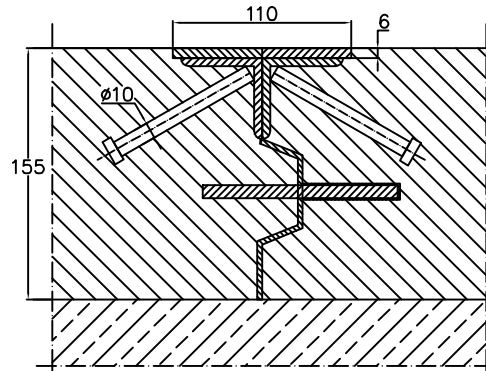

Conecto Sinus
06NC110-5D h=155
Section