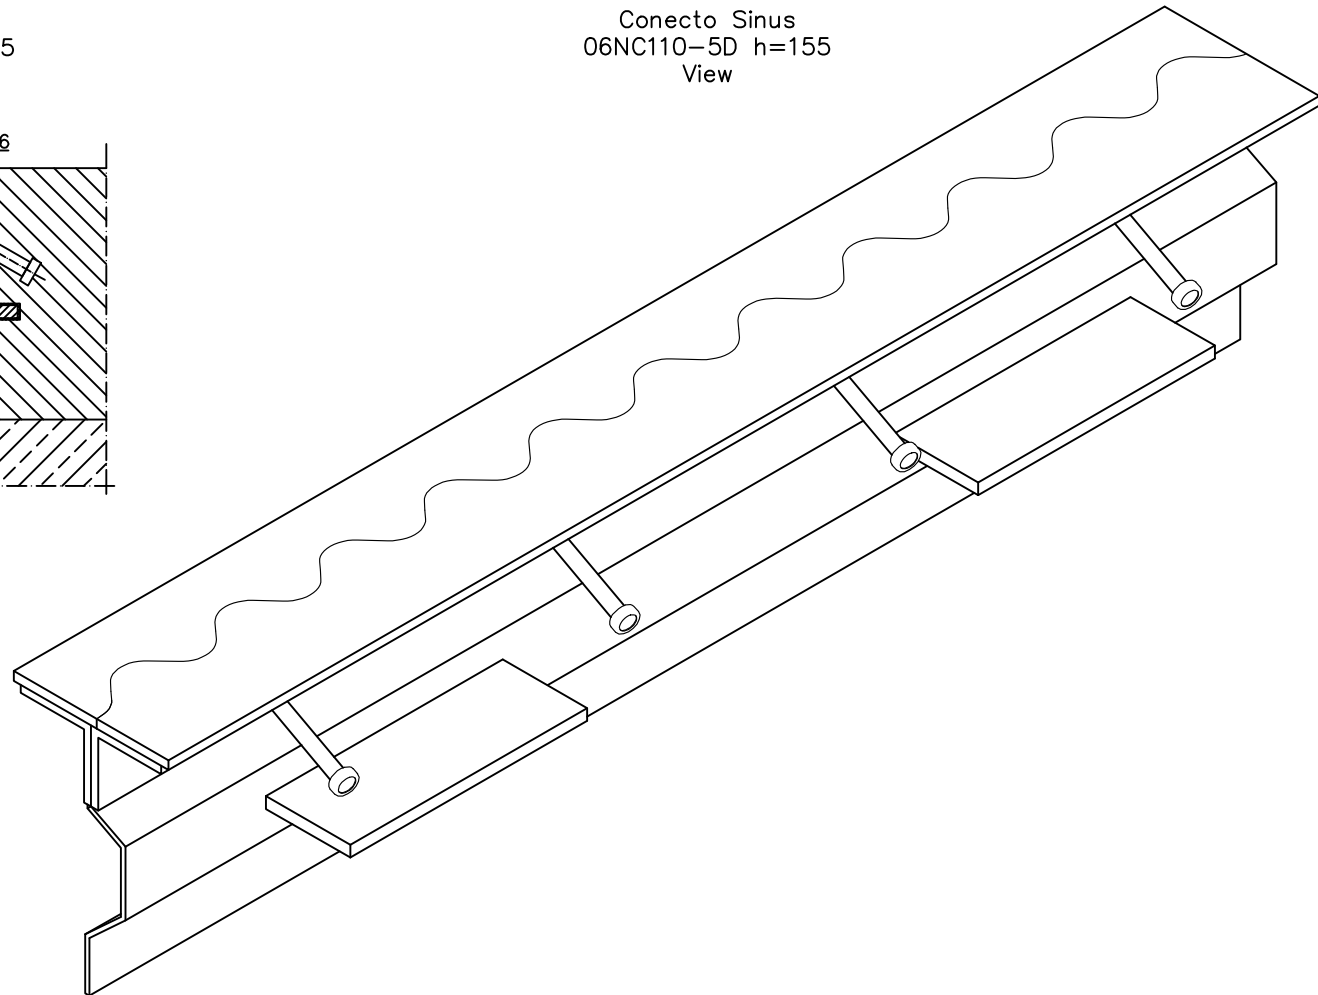

Conecto Sinus
06NC110-5D h=155
View

KONTAKT W REGIONIE CONTACT IN REGION	Radostaw Ole			608 696 024
KONTAKT W REGIONIE CONTACT IN REGION				
ZATWIERDZIŁ APPROVED				
SPRAWDZIŁ CHECKED				
RYSOWAŁ DRAWN	Aleksandra Radziemska			
PROJEKTOWAŁ				
	NAZWIŚKO NAME	DATA DATE	PODPIS SIGNATURE	TELEFON PHONE

KLIENT: CLIENT:	
PROJEKT: PROJECT:	
TYTUŁ: TITLE:	Expansion joint Conecto Sinus 06NC110-5D h=155 L=2900mm
ROZMIAR / SIZE	A3
SKALA / SCALE	1:1
Wszystkie wymiary podano w [mm] All dimensions in [mm]	

Conecto sp. z o.o. Florentyna 25 62-817 Żelazków www.conecto-profiles.com					
PROJEKT	PROJECT	ZŁOŻENIE SUB ASSEMBLY	RYSunEK DRAWING	ARKUSZ SHEET	NER REV
--	--		00	1 Z OF 1